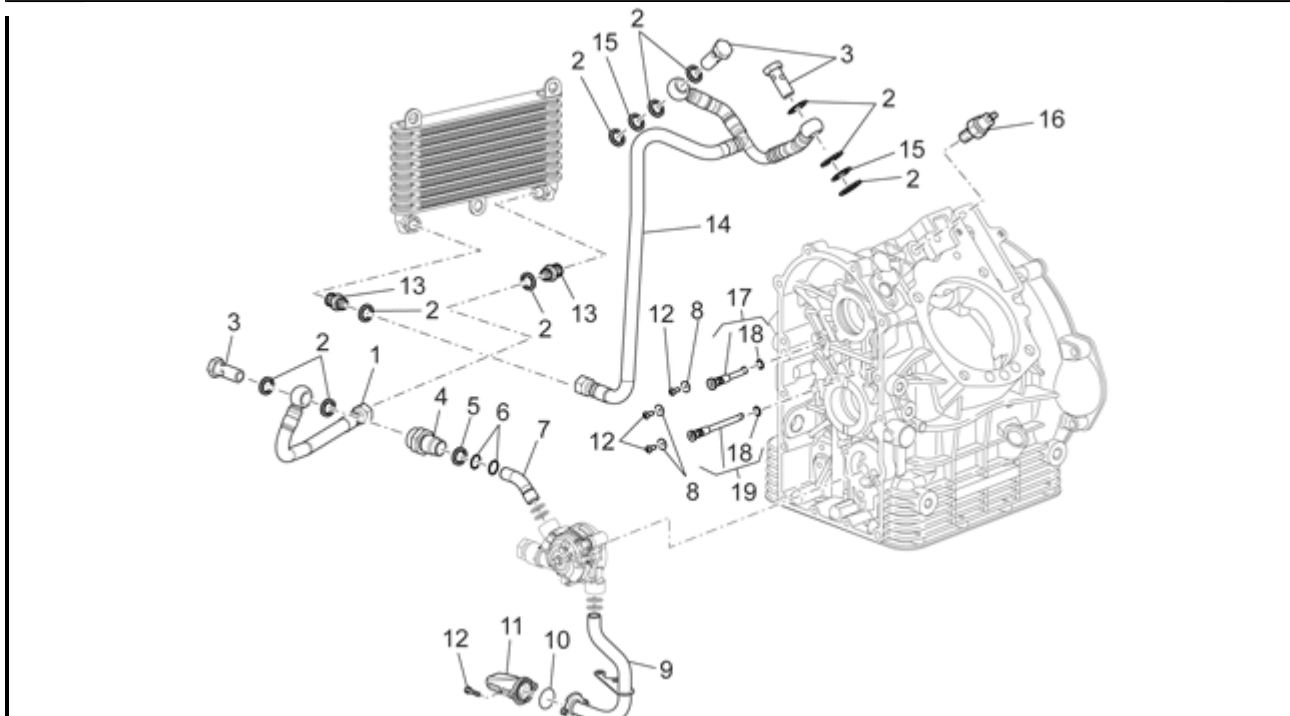

GRISO V 8V 1200 2007	GU088	00	TAB N.	48
	LUBRICATION				

Pos.	Description	Year	I_M	Country	Version	Code	Q.ty	P.Cod.
1	Pipe	-	-	-	-	874716	1	GD019
2	Gasket	-	-	-	-	GU01154230	10	-
3	Bored screw	-	-	-	-	874223	3	-
4	Nipple	-	-	-	-	874669	1	-
5	Gasket	-	-	-	-	118737	1	-
6	O-ring 12,42x1	-	-	-	-	434947	2	-
7	Oil pipe	-	-	-	-	874646	1	AJ219
8	Washer	-	-	-	-	13763	3	-
9	Intake pipe	-	-	-	-	874645	1	AJ229
10	O-ring	-	-	-	-	969323	1	-
11	Intake oil filter	-	-	-	-	874655	1	A239
12	Screw	-	-	-	-	621914	5	-
13	Reduction	-	-	-	-	GU01161331	2	-
14	Pipe	-	-	-	-	874716	1	AJ319
15	Spacer	-	-	-	-	874385	1	-
16	Pressure sensor	-	-	-	-	978854	1	AN039
17	RH Nozzle	-	-	-	-	874239	1	-
18	O-ring	-	-	-	-	874238	4	-
19	LH Nozzle	-	-	-	-	874240	1	-