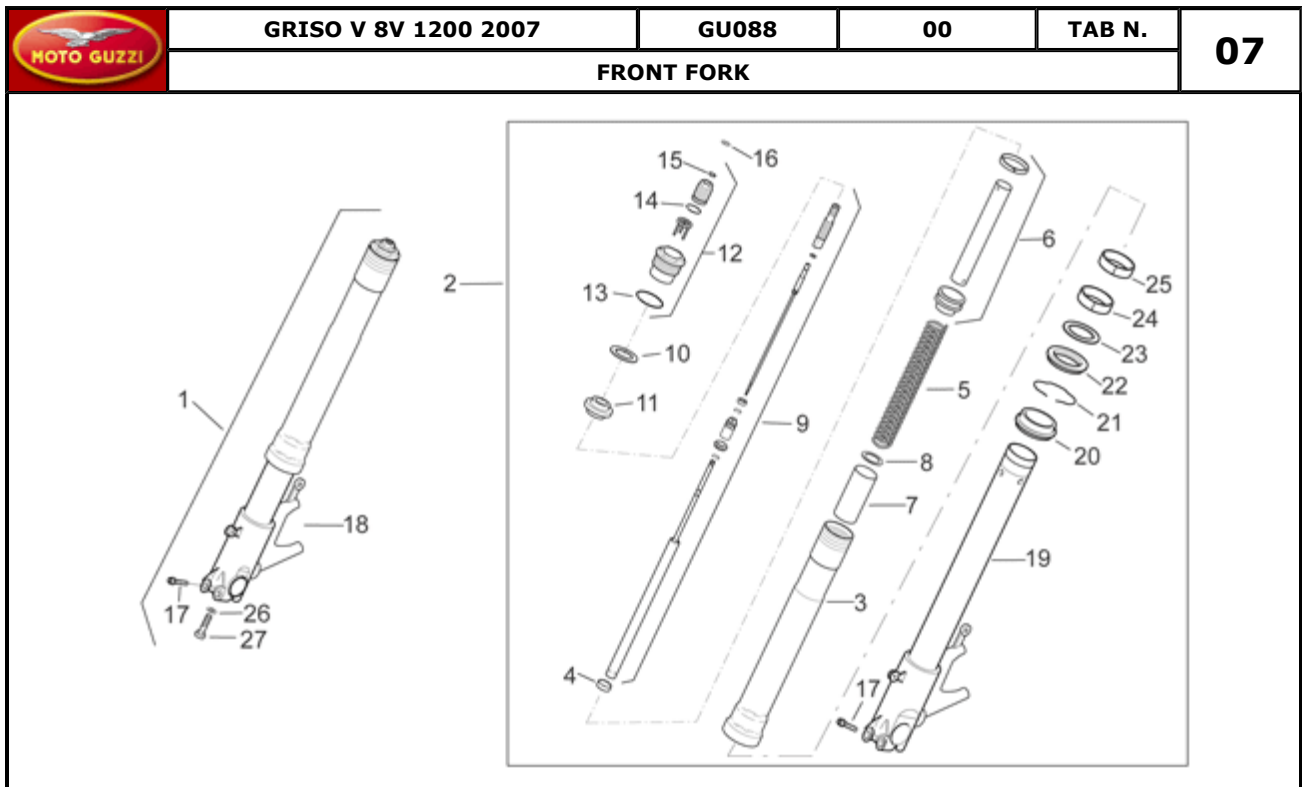

Pos.	Description	Year	I_M_	Country	Version	Code	Q.ty	P.Cod.
1	RH radial sleeve	-	-	-	-	978160	1	BD09A
2	LH radial sleeve	-	-	-	-	978159	1	BD09B
3	Sleeve	-	-	-	-	978487	2	BD09*
4	Plunger attachment bush	-	-	-	-	AP8123810	2	-
5	Spring	-	-	-	-	AP8163495	2	BD07*
6	Preload tube cpl.	-	-	-	-	AP8123832	2	BD33*
7	Spacer	-	-	-	-	AP8123835	2	-
8	Washer	-	-	-	-	AP8123836	2	-
9	Plunger, complete	-	-	-	-	AP8163496	2	BD069
10	Washer	-	-	-	-	AP8123816	2	-
11	Ring	-	-	-	-	AP8123815	2	-
12	Sleeve plug cpl.	-	-	-	-	AP8123817	2	BD15*
13	O-ring	-	-	-	-	AP8123834	2	BD15*
14	O-ring	-	-	-	-	AP8123819	2	BD15*
15	O-ring	-	-	-	-	AP8123820	2	BD15*
16	Stop ring	-	-	-	-	AP8123821	2	BD15*
17	Screw w/ flange M8x40*	-	-	-	-	AP8152290	4	-
18	Hub+RH fork leg	-	-	-	-	978456	1	BD03A
19	Hub+LH fork leg	-	-	-	-	978455	1	BD03A
20	Dust cover	-	-	-	-	AP8123824	2	BD05*
21	Circlip	-	-	-	-	981013	2	-
22	Oil seal	-	-	-	-	AP8123825	2	BD04*
23	Ring	-	-	-	-	981012	2	-
24	Bush	-	-	-	-	AP8123827	2	BD10*
25	Bush	-	-	-	-	AP8123828	2	BD10*
26	Special washer	-	-	-	-	AP8123811	2	-
27	Screw M10x1,5	-	-	-	-	AP8123812	2	-