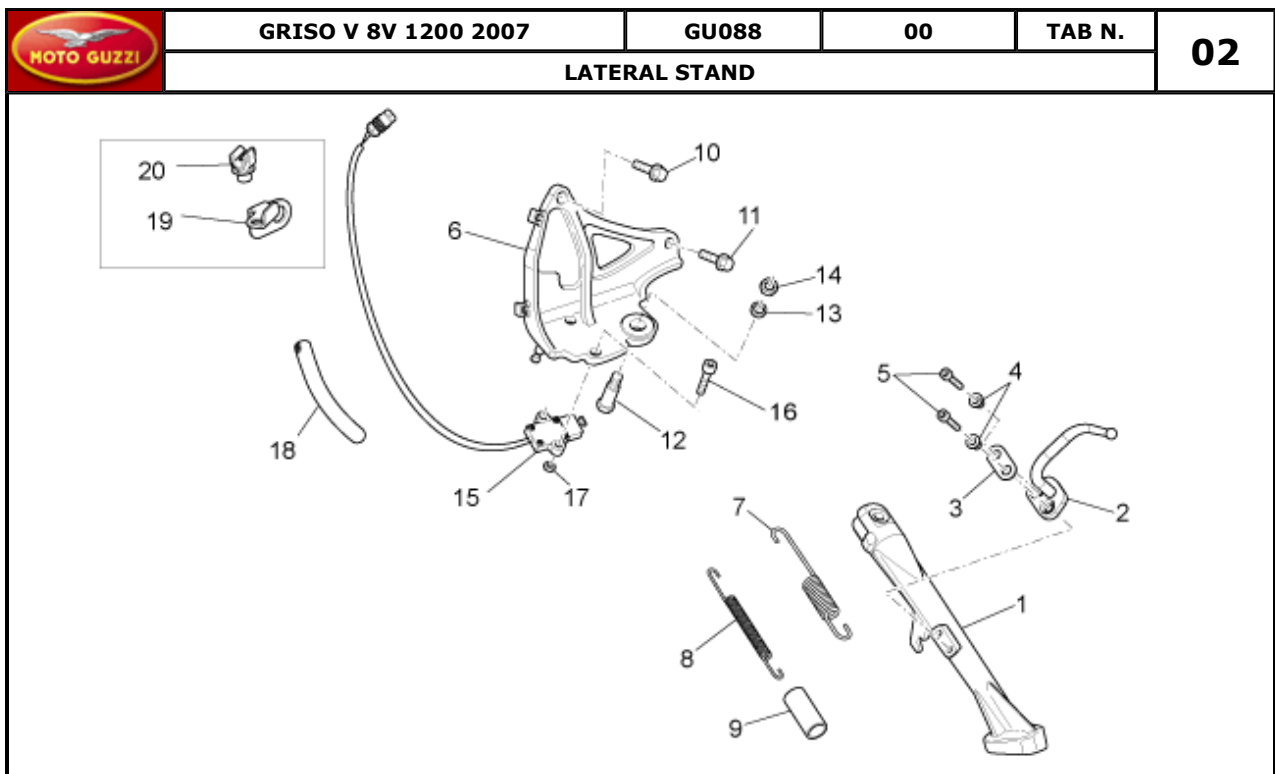

GRISO V 8V 1200 2007		GU088		00		TAB N.		01	
FRAME									
									
Pos.	Description	Year	I_M_	Country	Version	Code	Q.ty	P.Cod.	
1	Frame	-	-	-	-	GU06400100	1	BA009	
2	Hex socket screw M12x50	-	-	-	-	GU98682650	2	-	
3	Washer 13x18x1,7	-	-	-	-	GU30217900	2	-	
4	RH plate	-	-	-	-	GU05425530	1	BG079	
5	Screw w/ flange M8x30*	-	-	-	-	AP8152288	2	-	
6	Pin M12	-	-	-	-	AP8221160	1	BA329	
7	Washer 13x24x2,5	-	-	-	-	GU95008313	4	-	
8	Low self-locking nut M12*	-	-	-	-	AP8150432	2	-	
9	Pin M12	-	-	-	-	AP8221307	1	BA329	
10	Rubber spacer	-	-	-	-	AP8220238	2	-	
11	Rubber spacer	-	-	-	-	AP8220162	4	-	
12	Clip M6	-	-	-	-	GU28576591	8	-	
13	Clip M5	-	-	-	-	AP8102375	8	-	
14	Gasket	-	-	-	-	GU06409800	3	-	
15	Protection	-	-	-	-	GU06461300	1	-	
16	Guard decal	-	-	-	-	977050	2	-	

Pos.	Description	Year	I_M_	Country	Version	Code	Q.ty	P.Cod.
1	Lateral stand	-	-	-	-	977067	1	BG049
2	Lever	-	-	-	-	GU06431900	1	BG109
3	Gasket	-	-	-	-	GU06431700	1	-
4	T bush *	-	-	-	-	AP8121795	2	-
5	Hex socket screw M6x16	-	-	-	-	GU98682316	2	-
6	Stand plate	-	-	-	-	977065	1	BG119
7	Coil pull spring *	-	-	-	-	AP8121014	1	BG02J
8	Lateral stand spring	-	-	-	-	AP8221197	1	BG02K
9	Stand spring protection	-	-	-	-	AP8102524	1	-
10	Screw w/ flange M10x25	-	-	-	-	AP8152473	1	-
11	Screw w/ flange M8x25*	-	-	-	-	AP8152287	2	-
12	Central stand fixing screw	-	-	-	-	AP8121607	1	BG019
13	Curved spring washer *	-	-	-	-	AP8150292	1	-
14	Low nut M10x1,25*	-	-	-	-	AP8152001	1	-
15	Lateral stand switch	-	-	-	-	639542	1	CD149
16	Hex socket screw M5x20	-	-	-	-	GU98612220	2	-
17	Self-locking nut M5*	-	-	-	-	AP8152306	1	-
18	Thermal sheath	-	-	-	-	GU00823923140	1	-
19	Fairlead	-	-	-	-	GU06765500	1	-
20	Cable-guide	-	-	-	-	AP8121882	1	-