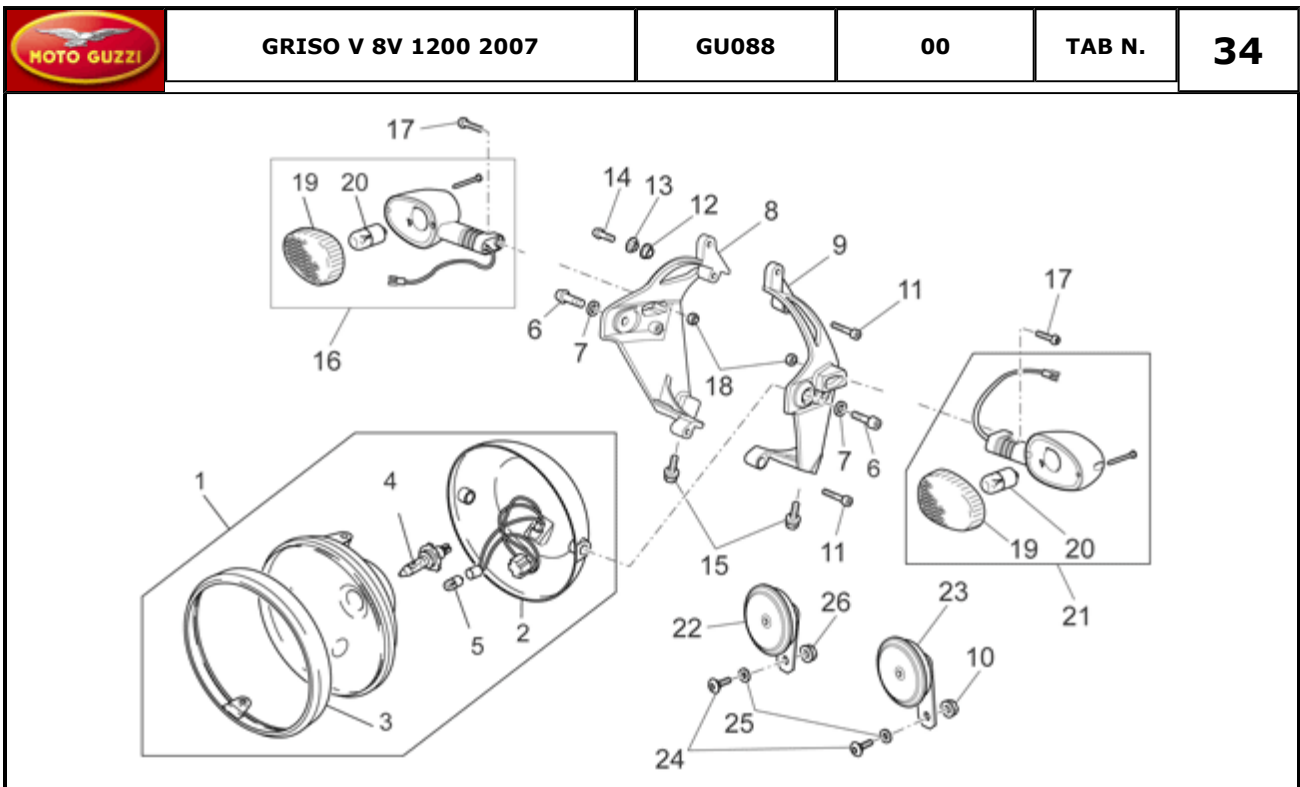

Pos.	Description	Year	I_M	Country	Version	Code	Q.ty	P.Cod.
1	Cpl headlightsteering headligh	-	-	AUS-J-UK	-	GU06740501	1	CB109
	Headlight	-	-	EU	-	GU06740500	1	CB109
2	Headlight cap, chr.	-	-	-	-	GU06740200	1	CB189
3	Chromed ring nut	-	-	-	-	GU31740383	1	CB129
4	Lamp 12V-55/60W	-	-	-	-	GU93450232	1	CB149
5	Lamp 12V-5W	-	-	-	-	GU93450105	1	CB149
6	Screw M8x30	-	-	-	-	GU98700430	2	-
7	Washer 8,4X13X0,8	-	-	-	-	GU14615901	2	-
8	RH support	-	-	-	-	GU06496100	1	BC129
9	LH support	-	-	-	-	GU06496200	1	BC129
10	Nut M8x1,25	-	-	-	-	GU92650138	2	-
11	Hex socket screw M6x35	-	-	-	-	GU98612335	2	-
12	T bush *	-	-	-	-	AP8221023	1	-
13	Rubber spacer *	-	-	-	-	AP8120675	1	-
14	Hex socket screw M6x18	-	-	-	-	GU98230619	1	-
15	Screw w/ flange M8x25*	-	-	-	-	AP8152287	2	-
16	RH front/LH rear turn indic.	-	-	-	-	GU06750600	1	CB09T
17	Hex socket screw M6X35	-	-	-	-	GU98690335	2	-
18	Cap nut M6x1	-	-	-	-	GU92787006	2	-
19	Turn indicator lens	-	-	-	-	GU06753700	2	CB01*
20	Lamp 12V-10W	-	-	-	-	GU93450127	2	-
21	LH front/RH rear turn indic.	-	-	-	-	GU06751601	1	CB09U
22	Electric hom L	-	-	-	-	GU01743791	1	CB069
23	Electric hom H	-	-	-	-	GU01743790	1	CB069
24	Hex socket screw M8x16	-	-	-	-	GU98350416	2	-
25	Spring washer	-	-	-	-	GU95021108	2	-