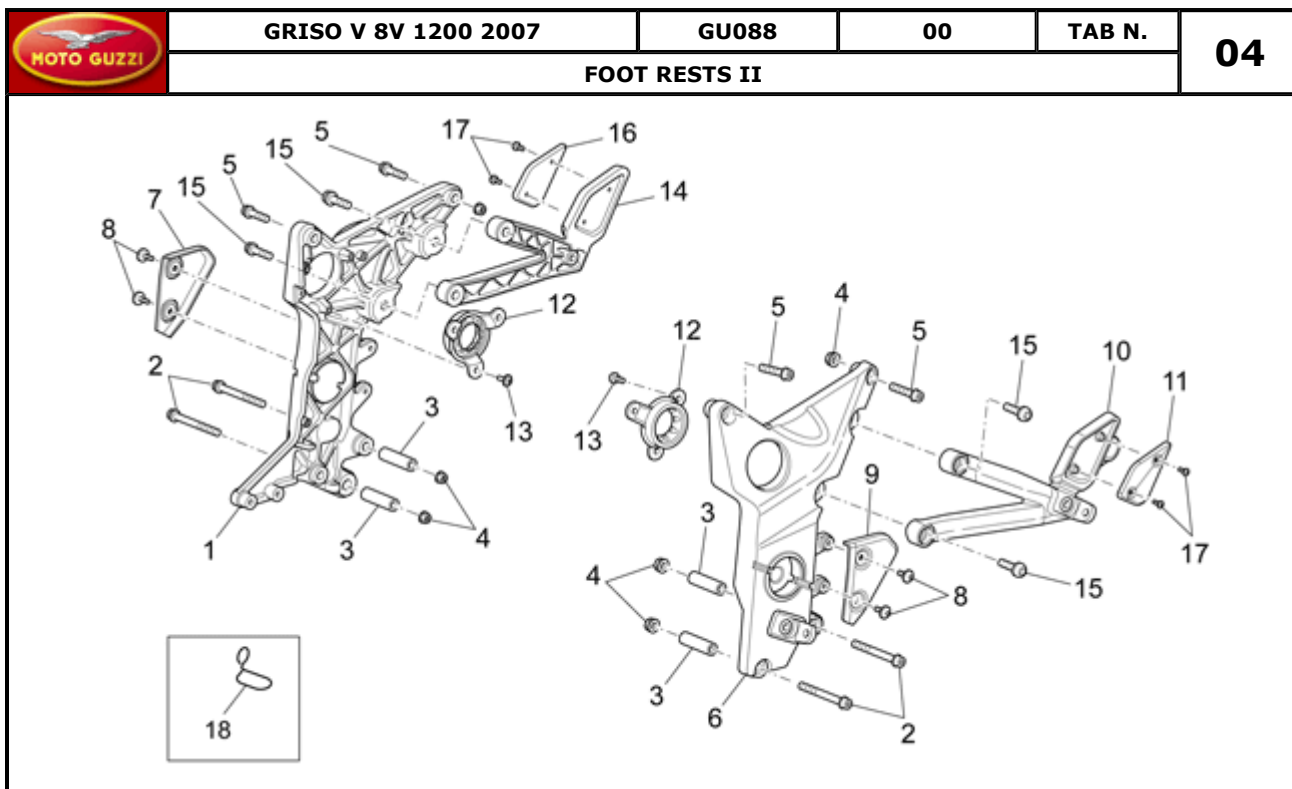

Pos.	Description	Year	I_M_	Country	Version	Code	Q.ty	P.Cod.
1	LH plate	-	-	-	-	977053	1	BA17A
2	Screw M8x75	-	-	-	-	GU98700475	4	-
3	Spacer 8,2x14x49,5	-	-	-	-	AP8121805	4	-
4	Self-locking nut M8*	-	-	-	-	AP8152300	6	-
5	Screw M8x30	-	-	-	-	GU98700430	4	-
6	RH plate	-	-	-	-	977052	1	BA17B
7	RH protection	-	-	-	-	GU06445900	1	DF23A
8	Screw M5x15	-	-	-	-	GU98710215	4	-
9	LH protection	-	-	-	-	GU06445901	1	DF23B
10	LH footrest support	-	-	-	-	GU06446000	1	BA16B
11	LH protection	-	-	-	-	GU06447501	1	DF23B
12	Ring	-	-	-	-	GU05446431	2	-
13	Hex socket screw M5X10	-	-	-	-	GU98350210	6	-
14	RH foot rest support	-	-	-	-	GU06443500	1	BA16A
15	Screw M10x30	-	-	-	-	GU98700530	4	-
16	RH protection	-	-	-	-	GU06447500	1	DF23A
17	Hex socket screw M4x12	-	-	-	-	GU98370412	4	-
18	Cable-guide	-	-	-	-	AP8120428	1	-