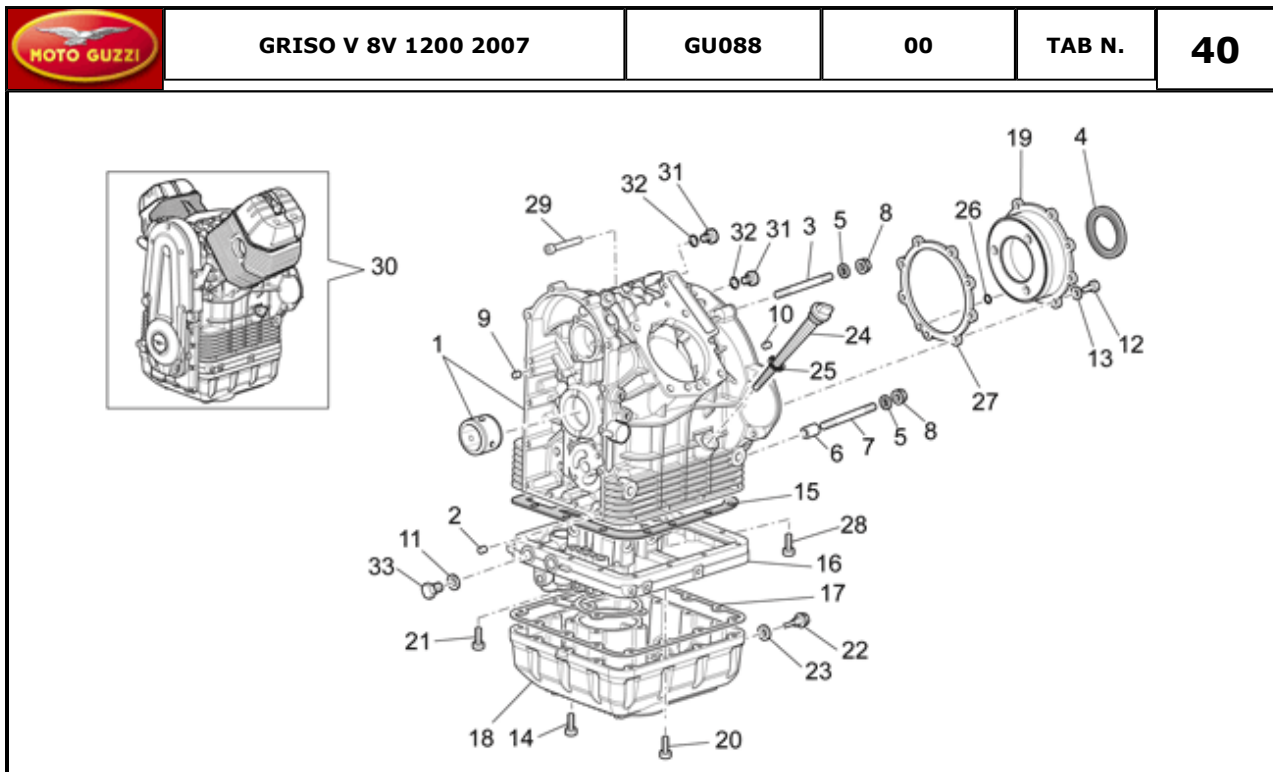

Pos.	Description	Year	I_M_	Country	Version	Code	Q.ty	P.Cod.
1	Crankcase black	-	-	-	-	976539	1	AH009
2	Pin	-	-	-	-	411209	2	-
3	Stud bolt M8X66	-	-	-	-	GU96508066	3	AH199
4	Gasket ring	-	-	-	-	GU90405367	1	AO15F
5	Washer 8,4X13X0,8	-	-	-	-	GU14615901	5	-
6	Coupling bush	-	-	-	-	GU12018900	2	-
7	Stud bolt M8x75	-	-	-	-	GU96508075	2	AH199
8	Flanged nut M8	-	-	-	-	GU92660021	5	-
9	Pin	-	-	-	-	GU95512081	2	-
10	Pin	-	-	-	-	560110	1	-
11	Gasket	-	-	-	-	GU01154230	2	-
12	Hex screw M8x25	-	-	-	-	GU98084425	8	-
13	Spring washer 8x15x0,3	-	-	-	-	GU61270300	8	-
14	Hex socket screw M6X30	-	-	-	-	GU98682330	4	-
15	Gasket	-	-	-	-	GU01003651	1	AO329
16	Flange black	-	-	-	-	976502	1	AH369
17	Gasket	-	-	-	-	GU05003630	1	AO459
18	Oil sump black	-	-	-	-	976486	1	AH269
19	Complete flange	-	-	-	-	874213	1	AI009
20	Hex socket screw m6x55	-	-	-	-	AP4ADN000007	14	-
21	Hex socket screw M6x60	-	-	-	-	GU98680360	2	-
22	Oil unload plug M10X1	-	-	-	-	GU31003766	1	AH109
23	Gasket 10x18x1,5	-	-	-	-	GU01528930	1	-
24	Oil level plug	-	-	-	-	GU05004930	1	AH119
25	O-ring 17,86X2,62	-	-	-	-	GU90706178	1	-
26	O-ring 7,5X2	-	-	-	-	874980	1	AO15F
27	Gasket	-	-	-	-	874257	1	AO429
28	Hex socket screw M6X40	-	-	-	-	GU98680340	2	-
29	Screw w/ flange M8x45*	-	-	-	-	AP8152291	1	-
30	Engine cpl.	-	-	-	-	976929	1	A9989
31	Oil plug	-	-	-	-	GU12022600	2	-
32	O-ring 20,24X2,62	-	-	-	-	GU90706203	2	-
33	Plug	-	-	-	-	GU95980216	2	-