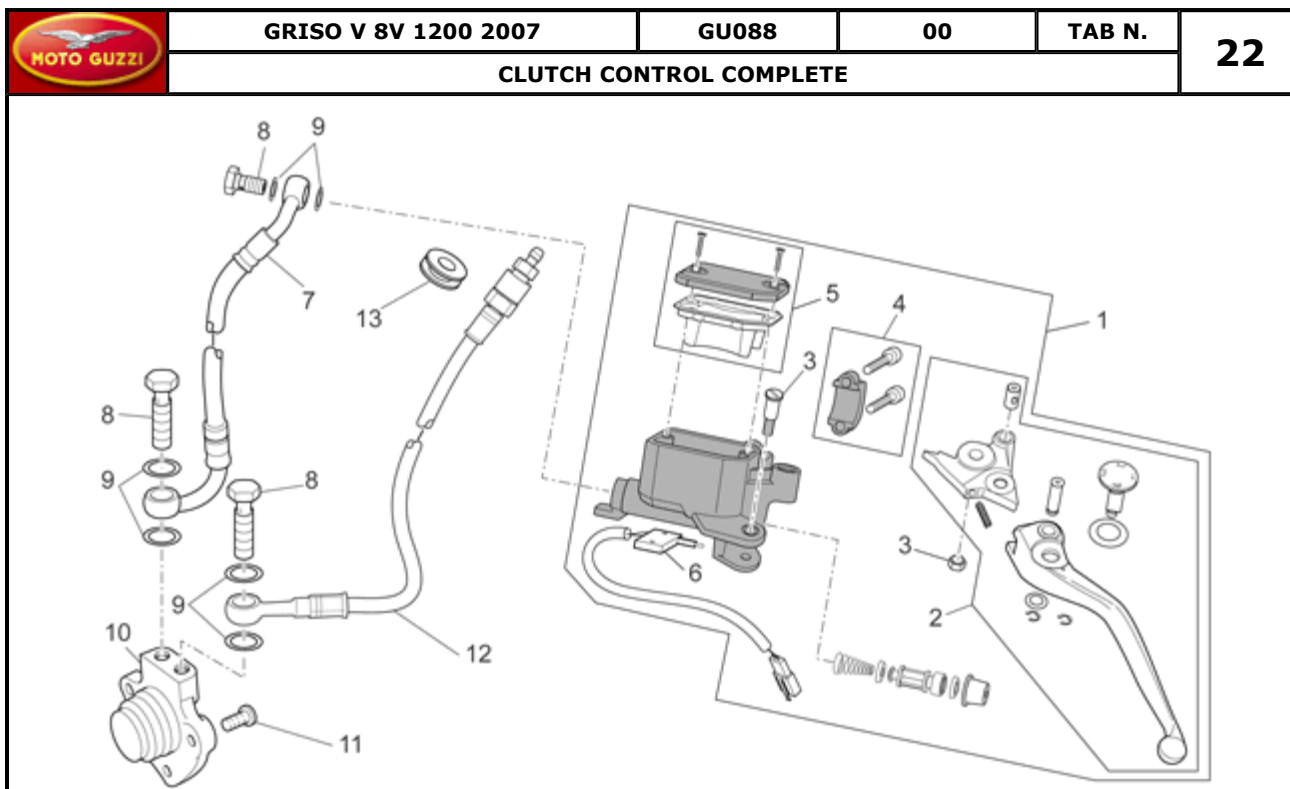

Pos.	Description	Year	I_M_	Country	Version	Code	Q.ty	P.Cod.
1	Clutch pump	-	-	-	-	AP8106713	1	
2	Clutch lever	-	-	-	-	AP8118659	1	
3	Lever pin	-	-	-	-	GU03604845	1	
4	U-bolt	-	-	-	-	AP8113993	1	
5	Tank cap	-	-	-	-	AP8113997	1	
6	Microswitch	-	-	-	-	AP8113998	1	
7	Clutch pipe	-	-	-	-	GU06606500	1	
8	Oil pipe screw	-	-	-	-	AP8133594	3	
9	Gasket	-	-	-	-	AP8121915	6	
10	Clutch command cylinder	-	-	-	-	978739	1	
11	Screw w/ flange M6x16*	-	-	-	-	AP8152278	3	
12	Float chambe clutch pipe	-	-	-	-	GU05606630	1	
13	Rubber spacer	-	-	-	-	AP8120594	1