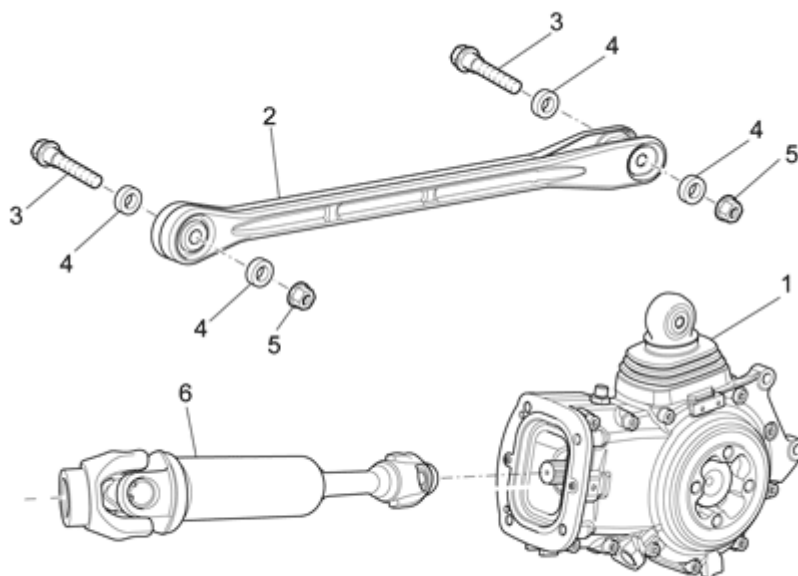

GRISO V 8V 1200 2007

GU088

00

TAB N.

09

Pos.	Description	Year	I_M	Country	Version	Code	Q.ty	P.Cod.
1	Transmission complete black	-	-	-	-	976570	1	AG219
2	Reaction rod assy.	-	-	-	-	978347	1	AG239
3	Screw w/ flange M10x55	-	-	-	-	AP8152410	2	AG379
4	Spacer 10,2x20x4	-	-	-	-	AP8121218	3	-
5	Nut M10	-	-	-	-	AP8152242	2	-
6	Drive shaft	-	-	-	-	GU05326330	1	AG199