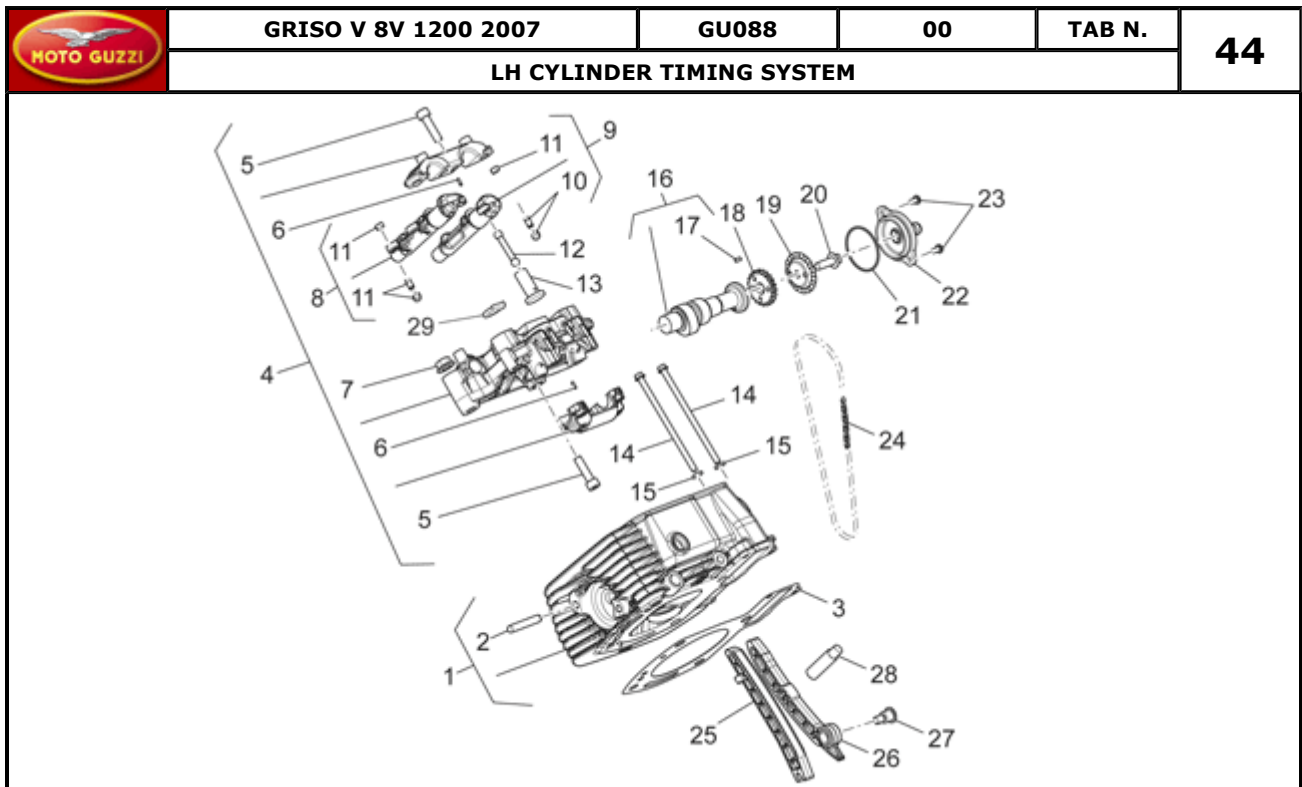

Pos.	Description	Year	I_M_	Country	Version	Code	Q.ty	P.Cod.
1	RH cylinder head	-	-	-	-	872756	1	AA00A
2	Stud bolt M8X3X46	-	-	-	-	827018	4	AA15*
3	Cylinder head gasket 0,65 mm	-	-	-	-	874621	2	AO01*
	Cylinder head gasket 0,85 mm	-	-	-	-	874622	2	AO01*
	Cylinder head gasket 1,05 mm	-	-	-	-	976311	2	AO01*
4	RH.Rocker arm support	-	-	-	-	873426	1	AC38A
5	Screw	-	-	-	-	15792	6	-
6	Pin D. 2,5	-	-	-	-	872759	4	-
7	Nut M10x1,25	-	-	-	-	825694	8	-
8	Rocker arm assy.	-	-	-	-	976359	1	AC08*
9	Rocker arm assy.	-	-	-	-	976360	1	AC08*
10	Adjuster screw	-	-	-	-	873850	4	AC099
11	Nut	-	-	-	-	484819	4	-
12	Rocker arm rod	-	-	-	-	873631	4	AC319
13	Tappet closing	-	-	-	-	873927	4	AC309
14	Screw w/ flange M6x120	-	-	-	-	487444	2	-
15	Spacer	-	-	-	-	220716	2	-
16	Camshaft	-	-	-	-	976445	1	AC059
17	Pin	-	-	-	-	484993	1	-
18	Timing gear	-	-	-	-	976350	1	AC139
19	sheet oil breather	-	-	-	-	874601	1	-
20	Screw w/ flange	-	-	-	-	843060	1	-
21	O-ring 47,35X1,78	-	-	-	-	872814	1	-
22	Breather cover cpl.	-	-	-	-	874521	1	-
23	Hex socket screw M5X10	-	-	-	-	GU98350210	2	-
24	Camshaft chain	-	-	-	-	976341	1	AC149
25	Chain guide plate	-	-	-	-	976338	1	AC169
26	Chain tensioner sliding block	-	-	-	-	976337	1	AC159
27	Spacer screw	-	-	-	-	974228	1	-
28	RH chain tensioner	-	-	-	-	873689	1	AC27A
29	Plate	-	-	-	-	874805	1	-