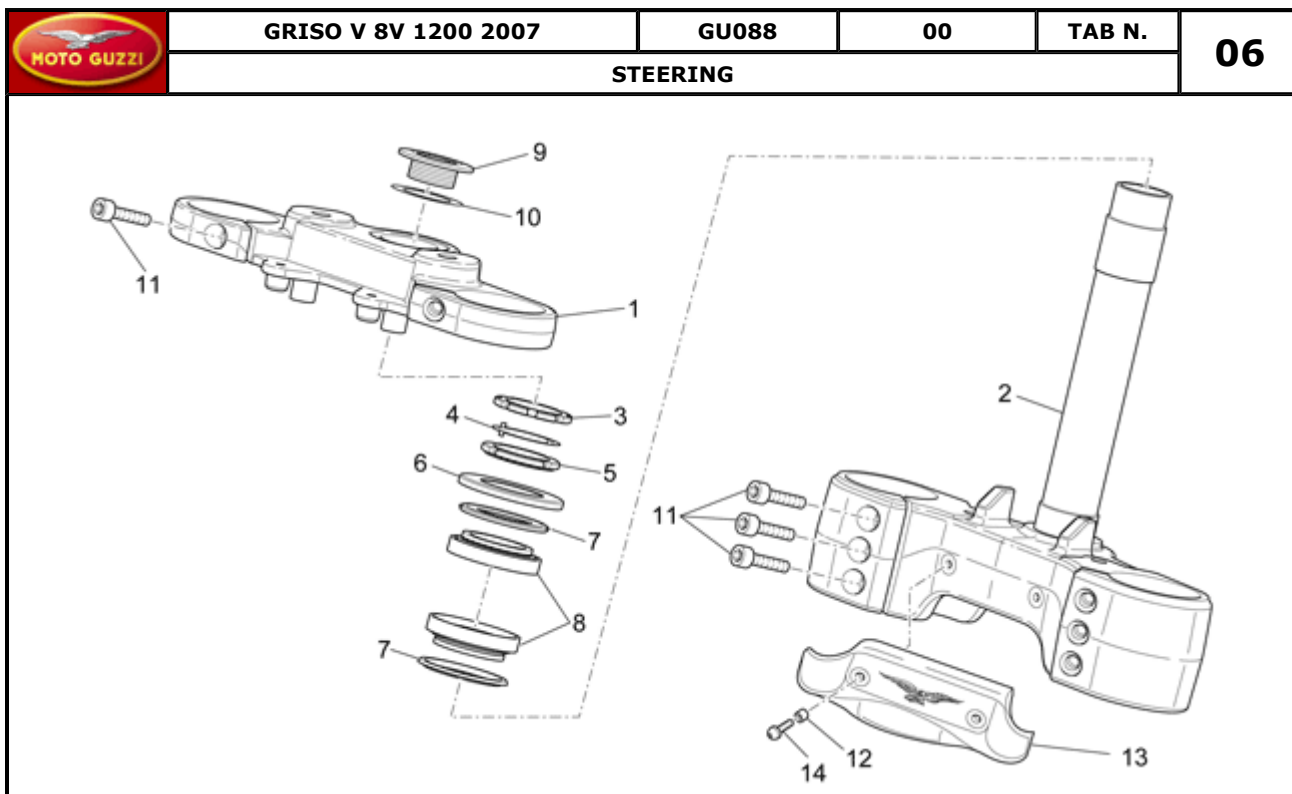

Pos.	Description	Year	I_M	Country	Version	Code	Q.ty	P.Cod.
1	Fork upper plate	-	-	-	-	GU06493100	1	BD119
2	Stem base	-	-	-	-	GU06494000	1	BD019
3	Return ring nut	-	-	-	-	AP8123643	1	BA049
4	Steering security plate	-	-	-	-	AP8121207	1	-
5	Ring nut	-	-	-	-	AP8123642	1	BA049
6	Dust cover ring	-	-	-	-	AP8123644	1	BA379
7	Dust cover ring	-	-	-	-	AP8123641	2	BA379
8	Axial ball bearing	-	-	-	-	AP8110077	2	BA039
9	Upper plate fixing bush	-	-	-	-	AP8121346	1	-
10	Stem plug washer	-	-	-	-	AP8152384	1	-
11	Screw M8x30	-	-	-	-	GU98700430	8	-
12	Bush 5,3x8x7,1	-	-	-	-	AP8221036	2	-
13	Brake hose fixing plate	-	-	-	-	GU05658431	1	BD329
14	Screw w/ flange M5x16	-	-	-	-	AP8152298	2	-