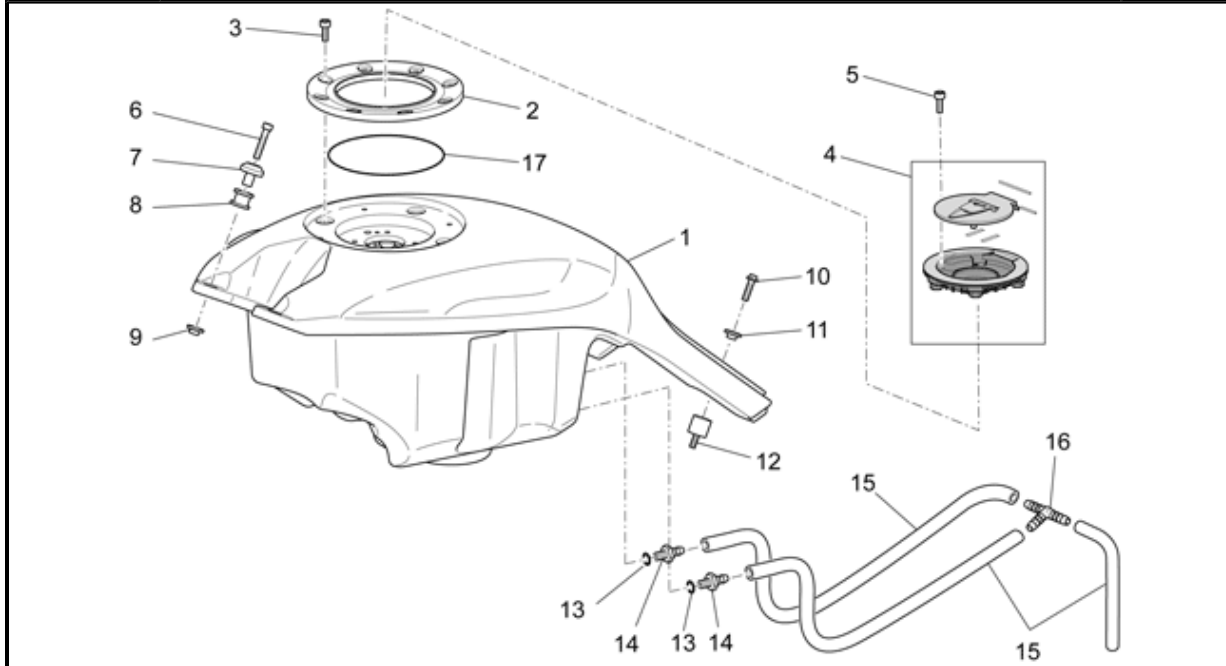

GRISO V 8V 1200 2007	GU088	00	TAB N.	13
	FUEL TANK				

Pos.	Description	Year	I_M_	Country	Version	Code	Q.ty	P.Cod.
1	Fuel tank, white	-	-	-	-	d/wh GU06100200000BM	1	DA009
	Fuel tank, red	-	-	-	-	r/red GU0610020000Y01	1	DA009
	Fuel tank, black	-	-	-	-	g/bl GU0610020000Y02	1	DA009
	Fuel tank blank	-	-	-	-	gr GU06100200	1	DA009
2	Plug ring nut	-	-	-	-	GU06102300	1	DA179
3	Screw M5x15	-	-	-	-	GU98710215	8	-
4	Tank cap	-	-	-	-	GU06103900	1	DA029
5	Hex socket screw M5x16	-	-	-	-	GU98692216	4	-
6	Hex socket screw M6X40	-	-	-	-	GU98680340	2	-
7	Fuel tank bush	-	-	-	-	GU06107100	2	-
8	Rubber spacer	-	-	-	-	AP8144328	2	-
9	T bush *	-	-	-	-	AP8121075	2	-
10	Screw w/ flange M6X25	-	-	-	-	AP8152280	2	-
11	T bush *	-	-	-	-	GU06704901	2	-
12	Silent-block	-	-	-	-	GU93222023	2	-
13	Union	-	-	-	-	GU30103730	2	DA409
14	O-ring 2018	-	-	-	-	AP8120965	2	-
15	Fuel pipe 4x8	-	-	-	-	AP822263	3	DA399
16	3-way union	-	-	-	-	AP8104666	1	DA319
17	O-ring 164,69X3,53	-	-	-	-	977062	1	-