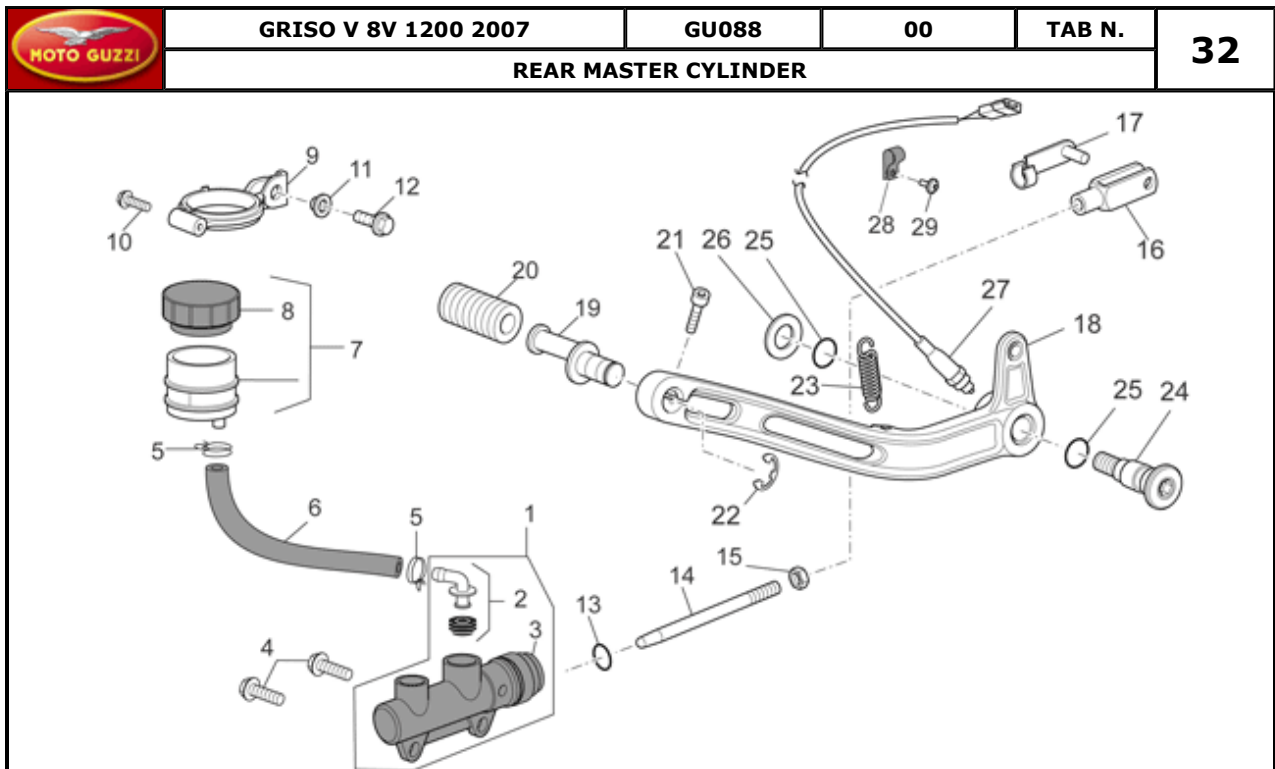

Pos.	Description	Year	I_M	Country	Version	Code	Q.ty	P.Cod.
1	Rear master cylinder	-	-	-	-	978434	1	IA00F
2	Pump connection overhaul unit	-	-	-	-	GU19659500	1	-
3	Rubber bellows	-	-	-	-	AP8113288	1	-
4	Screw w/ flange M6x20	-	-	-	-	AP8152279	2	-
5	Hose clamp D10,1*	-	-	-	-	AP8101595	2	-
6	Oil pipe	-	-	-	-	GU00823950050	1	IA319
7	Brake oil tank complete	-	-	-	-	GU05663530	1	IA12F
8	Tank cap	-	-	-	-	GU17661052	1	IA329
9	Tank support	-	-	-	-	GU05666030	1	-
10	Phillips screw, SWP M5X20	-	-	-	-	AP8152329	1	-
11	T bush *	-	-	-	-	AP8221145	1	-
12	Screw w/ flange M6x16*	-	-	-	-	AP8152278	1	-
13	O-ring OR112	-	-	-	-	AP8120178	1	-
14	Master cylinder rod	-	-	-	-	977041	1	IA199
15	Nut M6*	-	-	-	-	GU92606206	1	-
16	Fork	-	-	-	-	AP8113081	1	IA209
17	Gear selector fork clips	-	-	-	-	AP8113082	1	-
18	Rear brake lever	-	-	-	-	GU06677000	1	IA01F
19	Brake lever pin	-	-	-	-	AP8121221	1	-
20	Lever rubber	-	-	-	-	AP8120912	1	IA169
21	Hex socket screw M6x16	-	-	-	-	GU98682316	1	-
22	Circlip d9	-	-	-	-	AP8150462	1	-
23	Rear brake lever spring	-	-	-	-	AP8121927	1	IA229
24	Rear brake lever pin	-	-	-	-	AP8121223	1	IA179
25	O-ring 11,11x1,78	-	-	-	-	AP8144007	2	-
26	Washer 10,5x22x2,5	-	-	-	-	GU95008310	1	-
27	Brake light switch	-	-	-	-	AP8112996	1	CD00F
28	Black hose D8	-	-	-	-	AP8101890	3	-
29	Hex socket screw M5X10	-	-	-	-	GU98350210	3	-