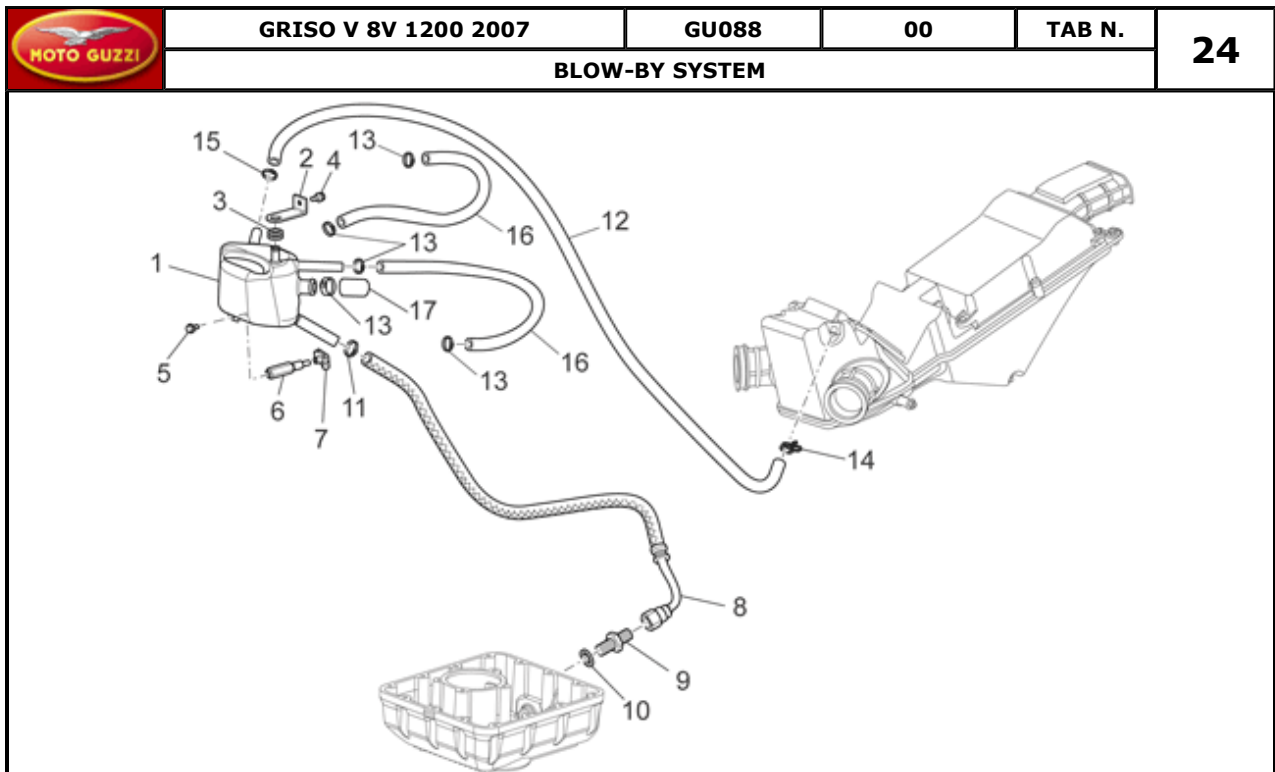

Pos.	Description	Year	I_M_	Country	Version	Code	Q.ty	P.Cod.
1	Housing	-	-	-	-	978767	1	GD059
2	Plate	-	-	-	-	GU06412300	1	-
3	Rubber spacer *	-	-	-	-	AP8120030	1	-
4	Screw w/ flange M6x16*	-	-	-	-	AP8152278	1	-
5	Screw w/ flange M6x12*	-	-	-	-	AP8152277	1	-
6	Spacer	-	-	-	-	GU06164630	1	-
7	Clip M6	-	-	-	-	GU28576591	1	-
8	Pipe	-	-	-	-	GU06159300	1	GD069
9	Reduction	-	-	-	-	GU01161331	1	-
10	Gasket	-	-	-	-	GU01154230	1	-
11	White hose clip D.13,5x6	-	-	-	-	AP8102765	1	-
12	Breather pipe	-	-	-	-	GU00823955080	1	-
13	Hose clamp	-	-	-	-	GU93306011	5	-
14	Hose clamp	-	-	-	-	AP8102520	1	-
15	White hose clip d.13x6	-	-	-	-	AP8102764	1	-
16	Breather pipe	-	-	-	-	978765	2	GD069
17	Cap	-	-	-	-	978781	1	-