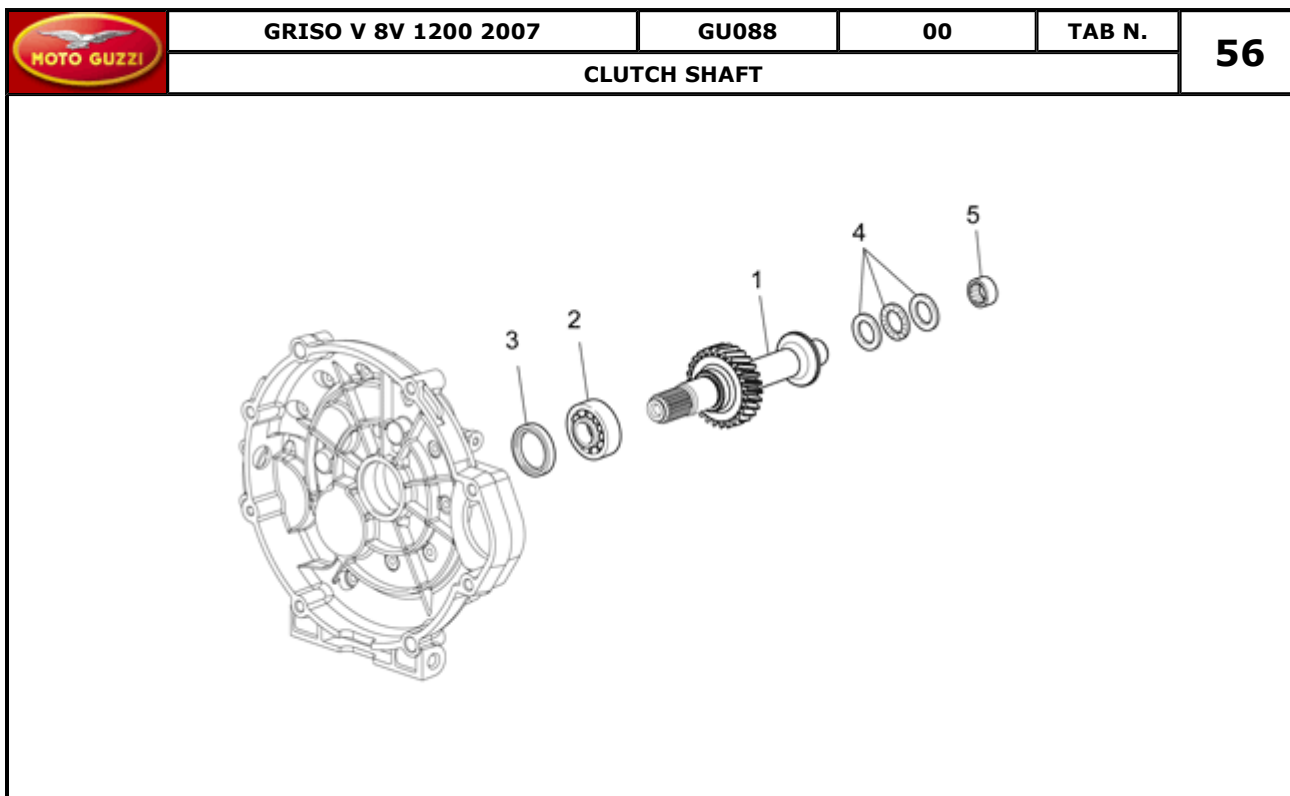

Pos.	Description	Year	I_M_	Country	Version	Code	Q.ty	P.Cod.
1	Clutch shaft Z=24	-	-	-	-	976351	1	AG259
2	Ball bearing 25x52x15	-	-	-	-	GU92201226	1	AI209
3	Gasket ring 25x47x7	-	-	-	-	976533	1	AO199
4	Thrust bearing	-	-	-	-	976532	1	AI169
5	Roller bearing 20x28x13	-	-	-	-	GU92232028	1	AI209