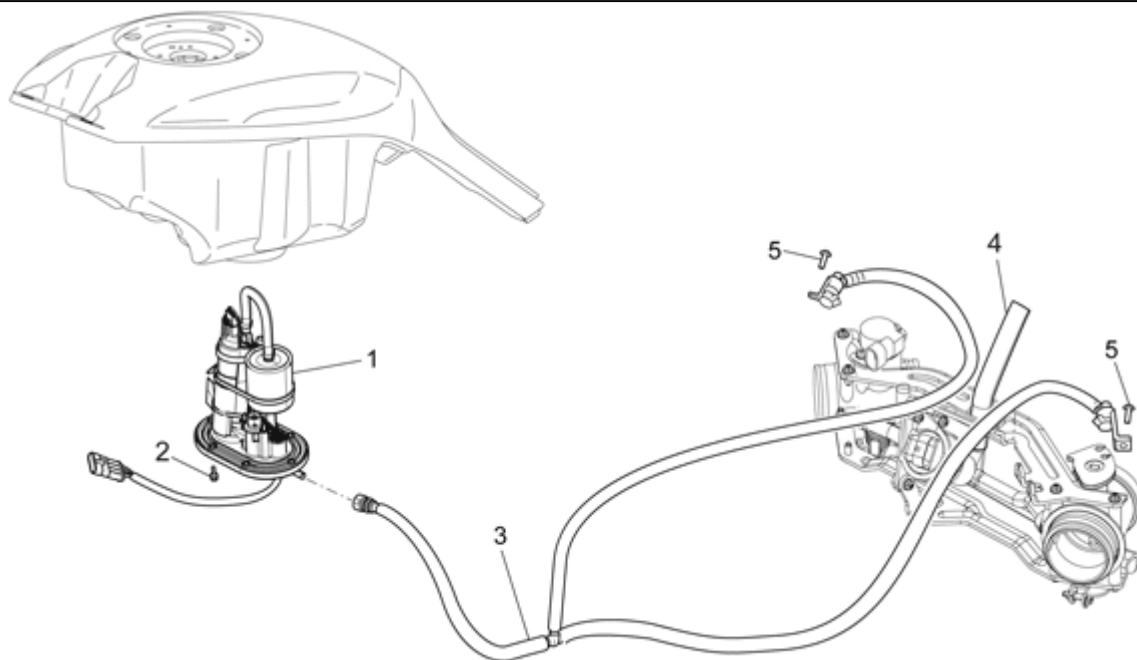

GRISO V 8V 1200 2007	GU088	00	TAB N.	25
	FUEL SUPPLY				

Pos.	Description	Year	I_M	Country	Version	Code	Q.ty	P.Cod.
1	Fuel pump cpl.	-	-	-	-	GU06107200	1	DA139
2	Screw w/ flange M5x16	-	-	-	-	AP8152273	6	-
3	Fuel pipe, cpl.	-	-	-	-	978745	1	DA399
4	Pipe	-	-	-	-	GU05135930	1	-
5	Screw w/ flange M5x16	-	-	-	-	AP8152298	2	-