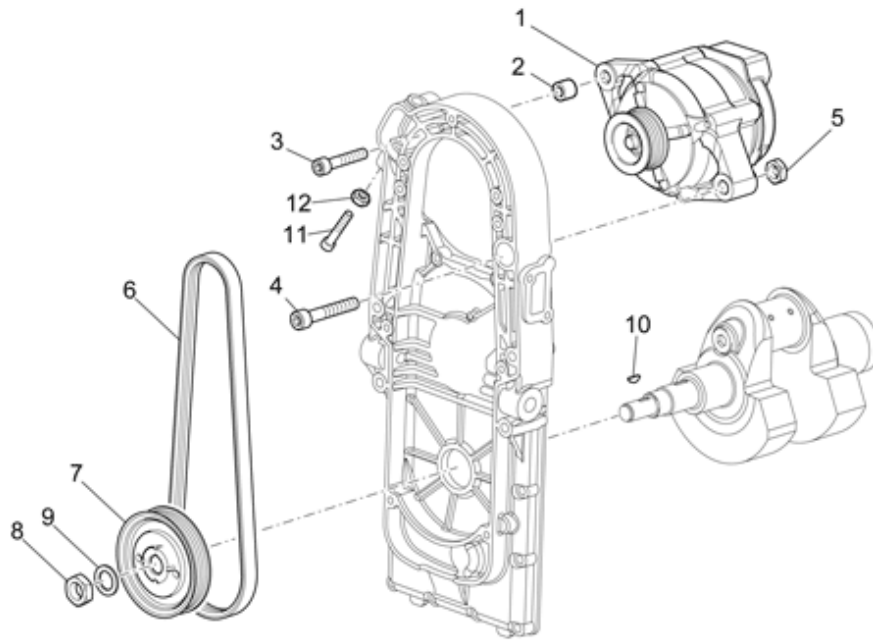

GRISO V 8V 1200 2007	GU088	00	TAB N.	57
	CURRENT GENERATOR				

Pos.	Description	Year	I_M_	Country	Version	Code	Q.ty	P.Cod.
1	Generator	-	-	-	-	GU05712431	1	AM129
2	Spacer 8,5x17x13	-	-	-	-	GU91180823	1	-
3	Hex socket screw M8X45	-	-	-	-	GU98620445	1	-
4	Hex socket screw M10x60	-	-	-	-	GU98620560	1	-
5	Nut M10X1,5	-	-	-	-	GU92660012	1	-
6	Belt	-	-	-	-	GU05702530	1	AM159
7	Generator lever pulley	-	-	-	-	GU05701430	1	AM149
8	Nut M16	-	-	-	-	GU92606516	1	-
9	Washer 16,25x24,5x5	-	-	-	-	GU30714201	1	-
10	Flywheel magneto key	-	-	-	-	GU4FAN000030	1	AD089
11	Hex socket screw M8x50	-	-	-	-	GU98230850	1	-
12	Nut M8x1,25	-	-	-	-	GU92605408	1	-