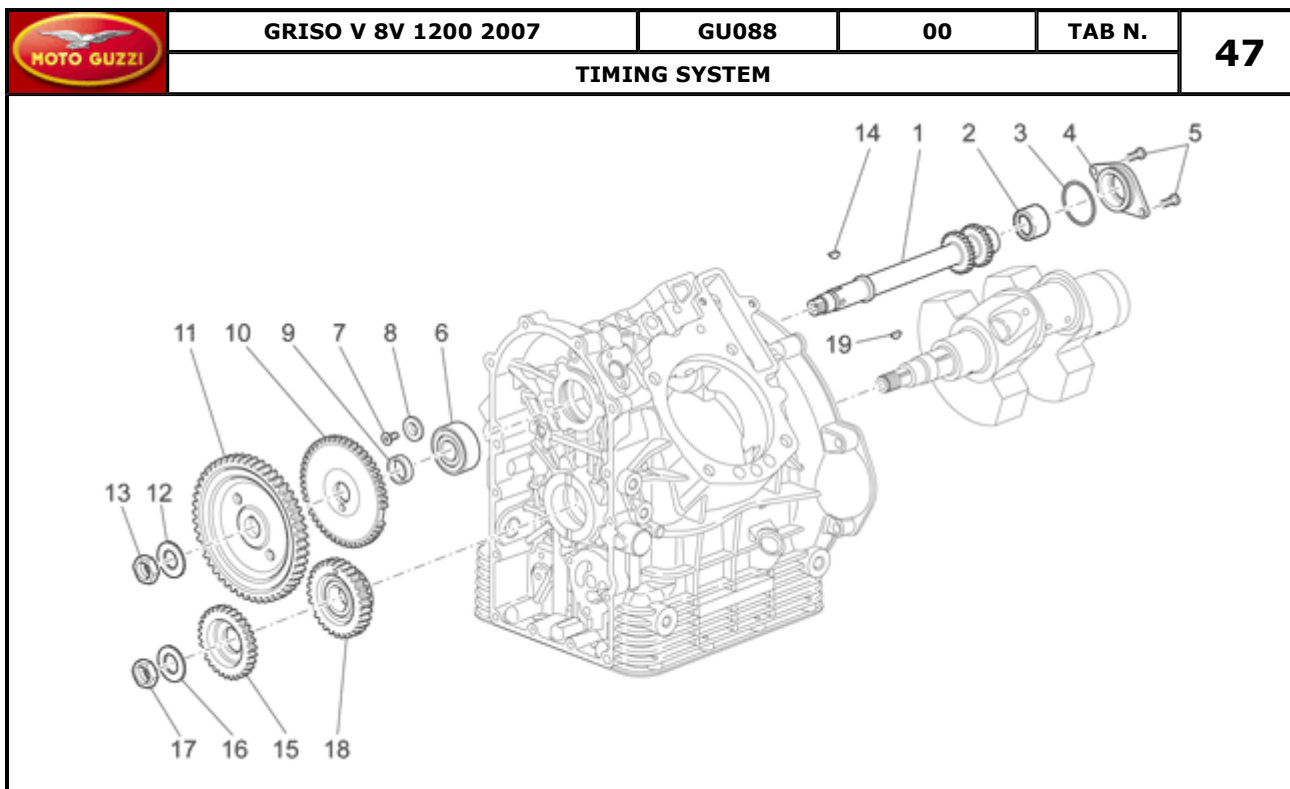

Pos.	Description	Year	I_M_	Country	Version	Code	Q.ty	P.Cod.
1	Timing system	-	-	-	-	976330	1	-
2	Roller cage 25x32x12	-	-	-	-	976381	1	-
3	O-ring 37,82x1,78	-	-	-	-	976488	1	-
4	Flange	-	-	-	-	976331	1	AC349
5	Hex socket screw M6X14	-	-	-	-	GU98350315	2	-
6	Ball bearing 20x47x18	-	-	-	-	976355	1	-
7	Screw M6x16	-	-	-	-	AP8152166	2	-
8	Washer	-	-	-	-	873928	1	-
9	Spacer	-	-	-	-	976334	1	-
10	Wheel speed sensor, left front	-	-	-	-	976538	1	AC379
11	Timing system gear	-	-	-	-	874281	1	AC139
12	Spring washer 19x34x1,5	-	-	-	-	GU14433400	1	-
13	Nut M18	-	-	-	-	GU92750180	1	-
14	Transmission key	-	-	-	-	GU91600450	1	AD099
15	Drive gear	-	-	-	-	874799	1	AJ079
16	Washer	-	-	-	-	976568	1	-
17	Nut M25	-	-	-	-	GU92602525	1	-
18	Drive gear	-	-	-	-	874280	1	AC139
19	Transmission key 3x6,5	-	-	-	-	GU91600365	1	AD099