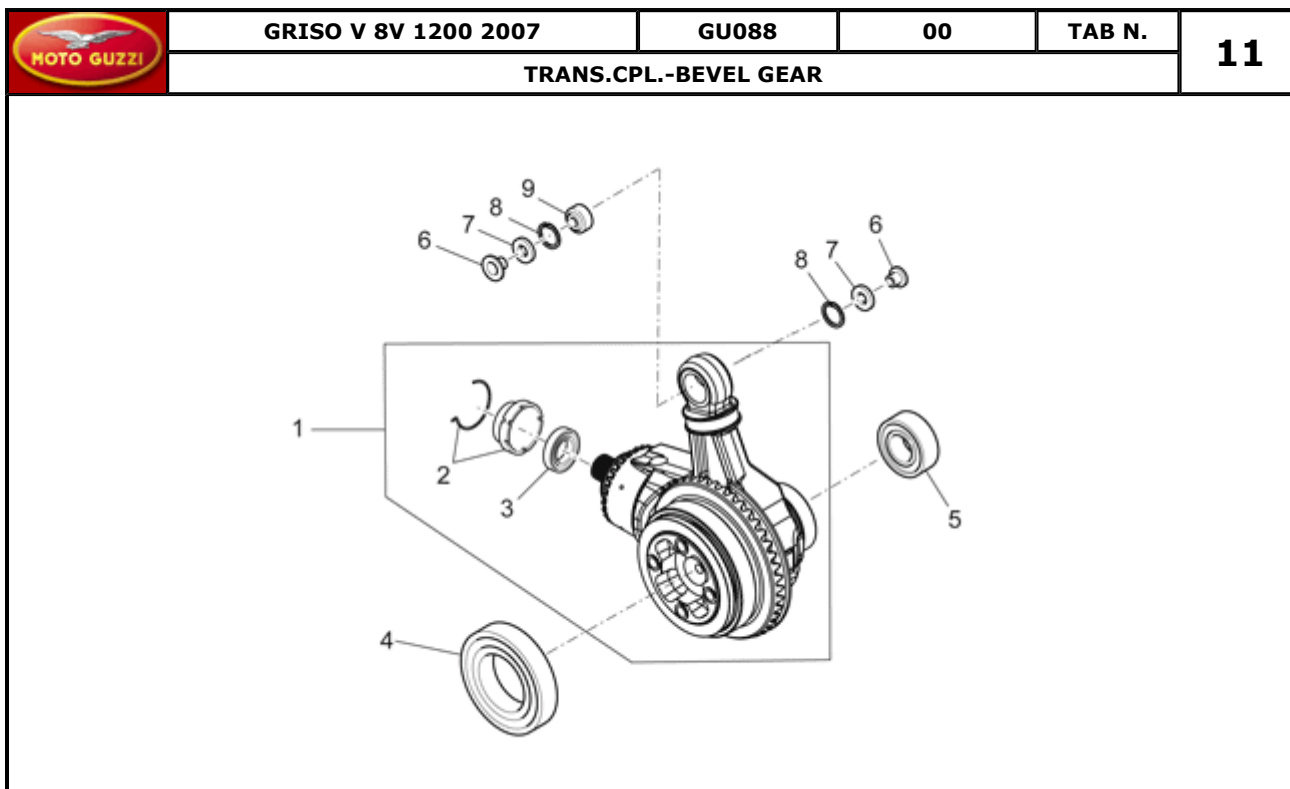

Pos.	Description	Year	I_M	Country	Version	Code	Q.ty	P.Cod.
1	Bevel gear kit 12/44	-	-	-	-	976581	1	AG189
2	Ring nut	-	-	-	-	GU05352430	1	-
3	Gasket ring 45x58x7	-	-	-	-	GU90404558	1	AO389
4	Ball bearing 85x120x18	-	-	-	-	GU92208518	1	AI269
5	Ball bearing 30x62x16	-	-	-	-	GU92204230	1	AI269
6	Bush	-	-	-	-	AP8121098	2	AG379
7	Gasket ring	-	-	-	-	AP8120485	2	AG379
8	Circlip	-	-	-	-	GU90273026	2	AG379
9	Ball joint	-	-	-	-	GU05638130	1	AG379