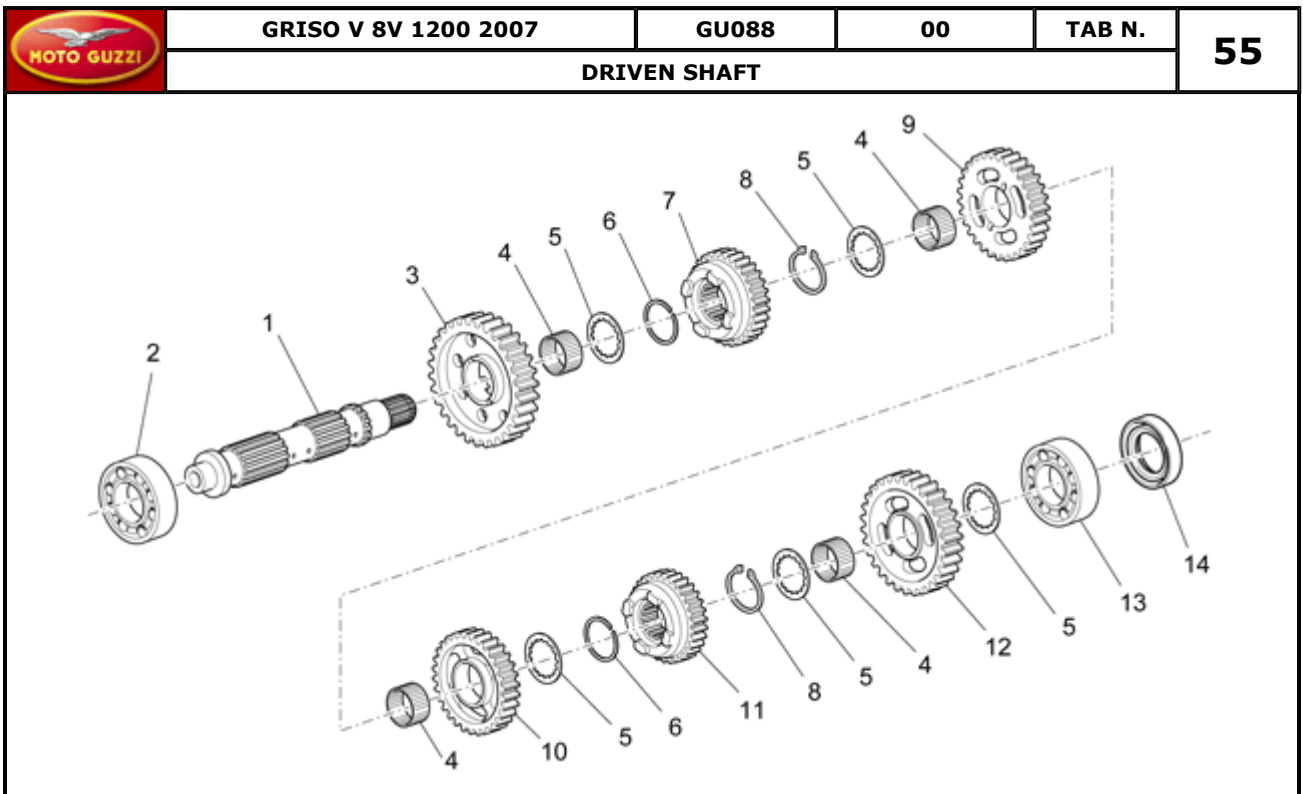

Pos.	Description	Year	I_M	Country	Version	Code	Q.ty	P.Cod.
1	Driven shaft	-	-	-	-	GU05213631	1	AG00Y
2	Ball bearing 20x52x15	-	-	-	-	GU92201822	1	AI069
3	Gear 1a Z=38	-	-	-	-	GU05214231	1	AG041
4	Roller cage 26x30x15,6	-	-	-	-	GU92252029	4	AI119
5	Clearance washer	-	-	-	-	GU05214630	5	-
6	Snap ring 30x1,2SW	-	-	-	-	GU90271230	2	-
7	Gear 5a Z=30	-	-	-	-	GU05214031	1	AG045
8	Snap ring 30x27,9	-	-	-	-	GU90271030	2	-
9	Gear 3a Z=31	-	-	-	-	GU05214731	1	AG043
10	Gear 4a Z=29	-	-	-	-	GU05215031	1	AG044
11	Gear 6a Z=25	-	-	-	-	GU05220531	1	AG046
12	Gear 2a Z=34	-	-	-	-	GU05214431	1	AG042
13	Ball bearing 25x52x15	-	-	-	-	GU92201226	1	AI069
14	Gasket ring 25X40X7	-	-	-	-	GU90412541	1	AO169