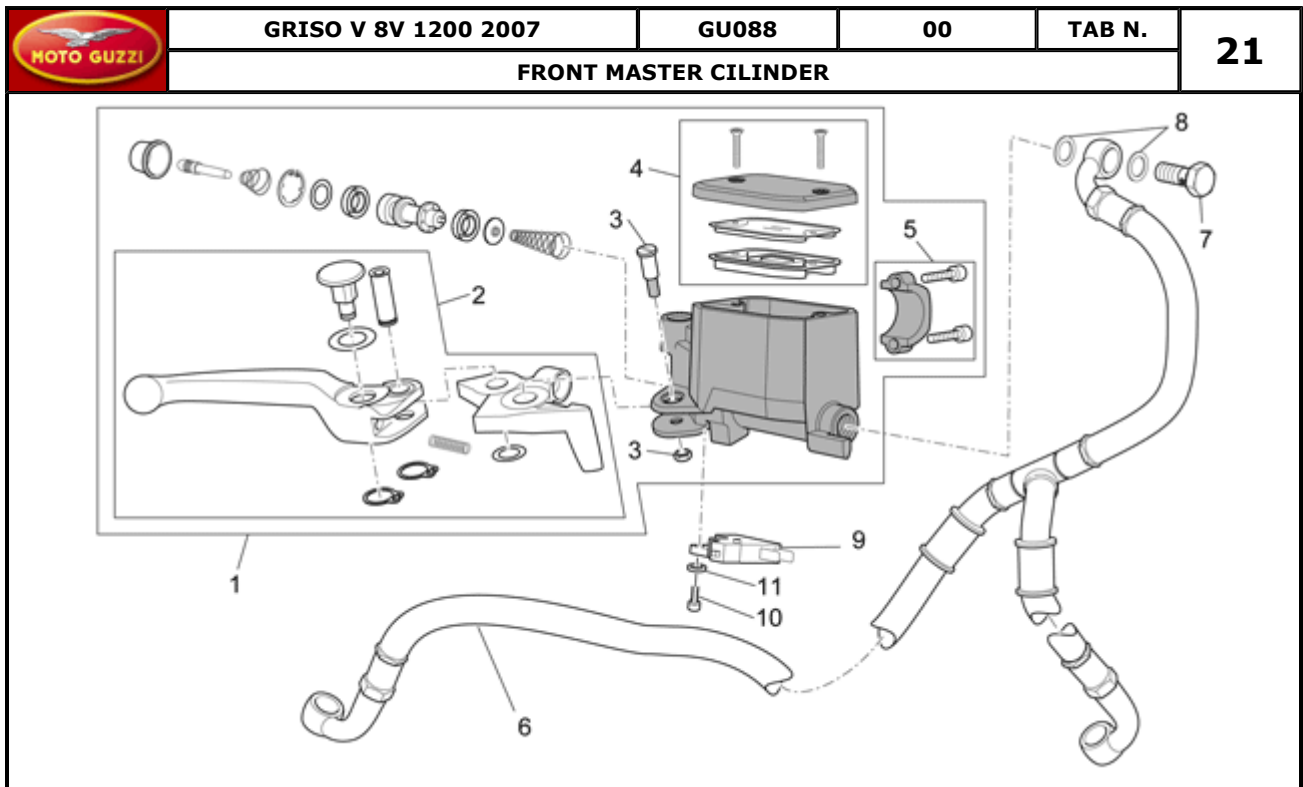

Pos.	Description	Year	I_M_	Country	Version	Code	Q.ty	P.Cod.
1	Front master cilinder	-	-	-	-	GU05660130	1	
2	Front brake lever	-	-	-	-	AP8133510	1	
3	Lever pin	-	-	-	-	AP8113995	1	
4	Tank cap	-	-	-	-	GU05661130	1	
5	U-bolt	-	-	-	-	AP8113993	1	
6	Front brake hose	-	-	-	-	978400	1	
7	Oil pipe screw *	-	-	-	-	AP8133962	1	
8	Gasket	-	-	-	-	GU25656100	2	
9	Brake light switch	-	-	-	-	GU03749845	1	
10	Hex socket screw M4x12	-	-	-	-	GU98370412	1	
11	Washer 4,3x8x1,5	-	-	-	-	GU95021104	1