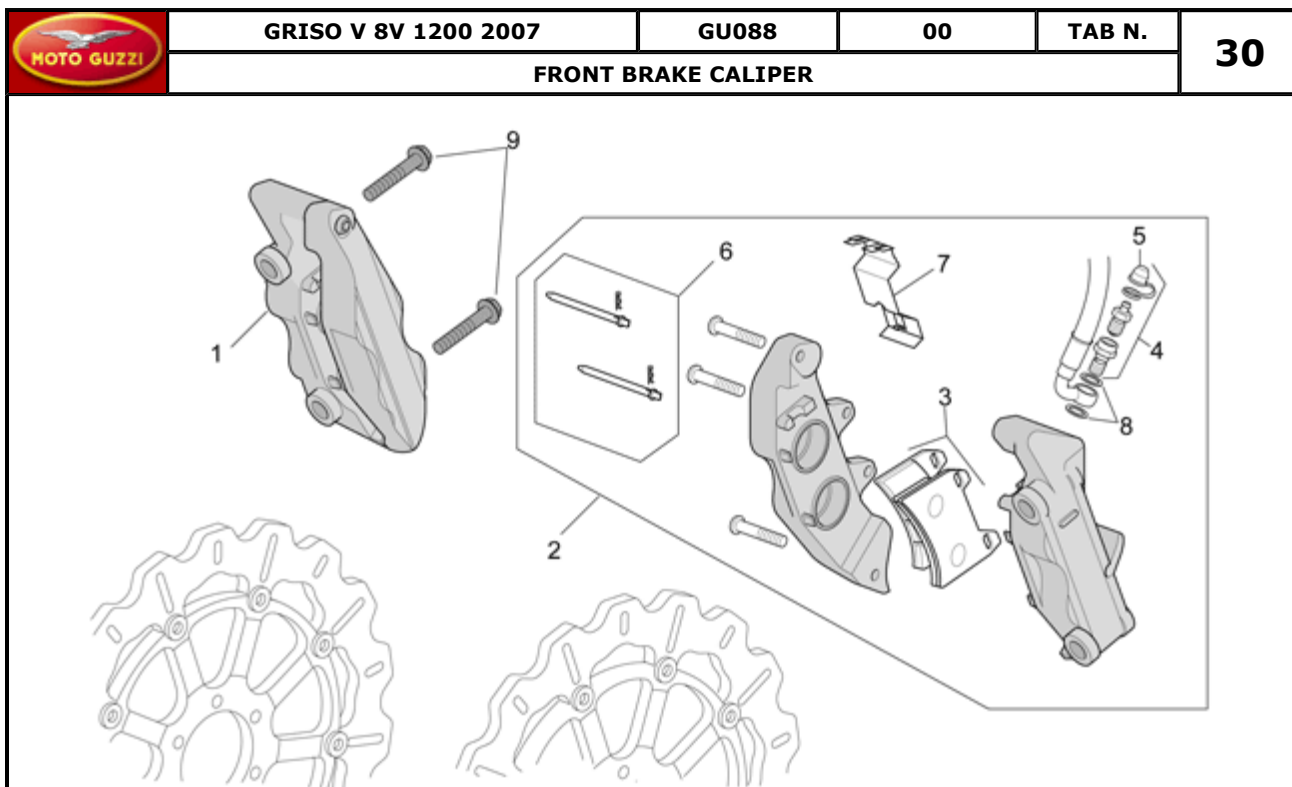

Pos.	Description	Year	I_M_	Country	Version	Code	Q.ty	P.Cod.
1	RH front brake caliper, black P432	-	-	-	-	978464	1	IA06U
2	LH front brake caliper, black P432	-	-	-	-	978465	1	IA06T
3	Pads pair	-	-	-	-	GU01654630	2	IA07*
4	Air bleed valve	-	-	-	-	978466	2	-
5	Bleed valve cap 20 pc.	-	-	-	-	AP8133596	1	-
6	Pins+Caliper springs	-	-	-	-	GU01659130	2	IA11E
7	Spring	-	-	-	-	GU01659131	2	IA11E
8	Gasket	-	-	-	-	GU25656100	4	-
9	Screw w/ flange M10x55	-	-	-	-	AP8152414	4	IA30*