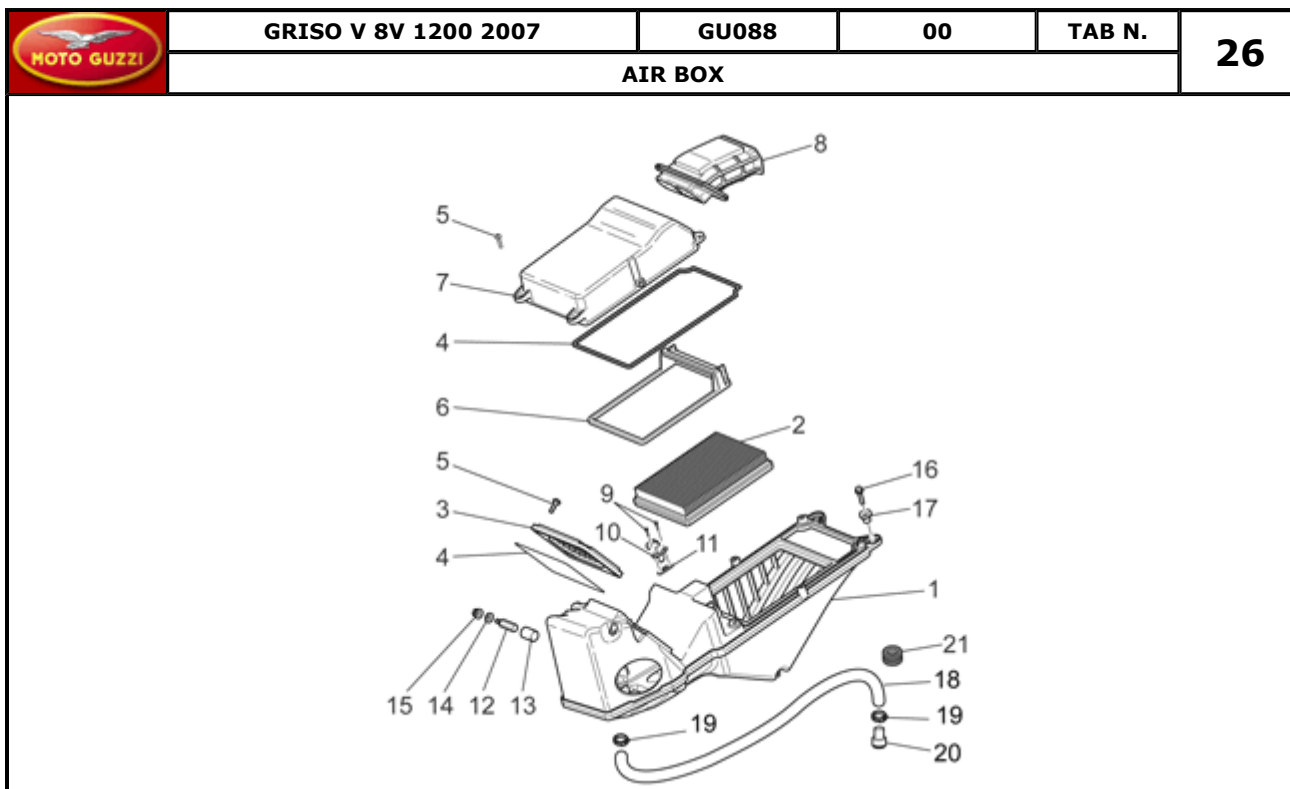

Pos.	Description	Year	I_M_	Country	Version	Code	Q.ty	P.Cod.
1	Air box	-	-	-	-	GU06114000	1	EB019
2	Air filter	-	-	-	-	AP8104329	1	EB029
3	Inspection cover	-	-	-	-	GU06113300	1	EB099
4	Gasket D4	-	-	-	-	AP8120593	1	EB129
5	Phillips screw, SWP M5X20	-	-	-	-	AP8152329	10	-
6	Protection	-	-	-	-	GU06114200	1	EB209
7	Cover	-	-	-	-	GU06113700	1	EB009
8	Intake hose	-	-	-	-	AP8144164	1	EB059
9	Self-tap screw 2,9x12	-	-	-	-	AP8150421	2	-
10	Air temp. Sensor	-	-	-	-	GU30729330	1	AN059
11	Gasket	-	-	-	-	GU30027931	1	-
12	Filter housing support spindle	-	-	-	-	AP8221270	2	-
13	Rubber spacer	-	-	-	-	AP8220526	2	-
14	Washer 6,4x12	-	-	-	-	GU03013800	2	-
15	Cap nut M6x1	-	-	-	-	GU92787006	2	-
16	Screw w/ flange M6x20	-	-	-	-	AP8152279	2	-
17	T bush *	-	-	-	-	AP8221023	2	-
18	Fuel pipe 6x10	-	-	-	-	AP8144038	2	-
19	Hose clamp D10,1*	-	-	-	-	AP8101595	4	-
20	Plug	-	-	-	-	AP8120876	2	-
21	Rubber spacer *	-	-	-	-	AP8120030	2	-