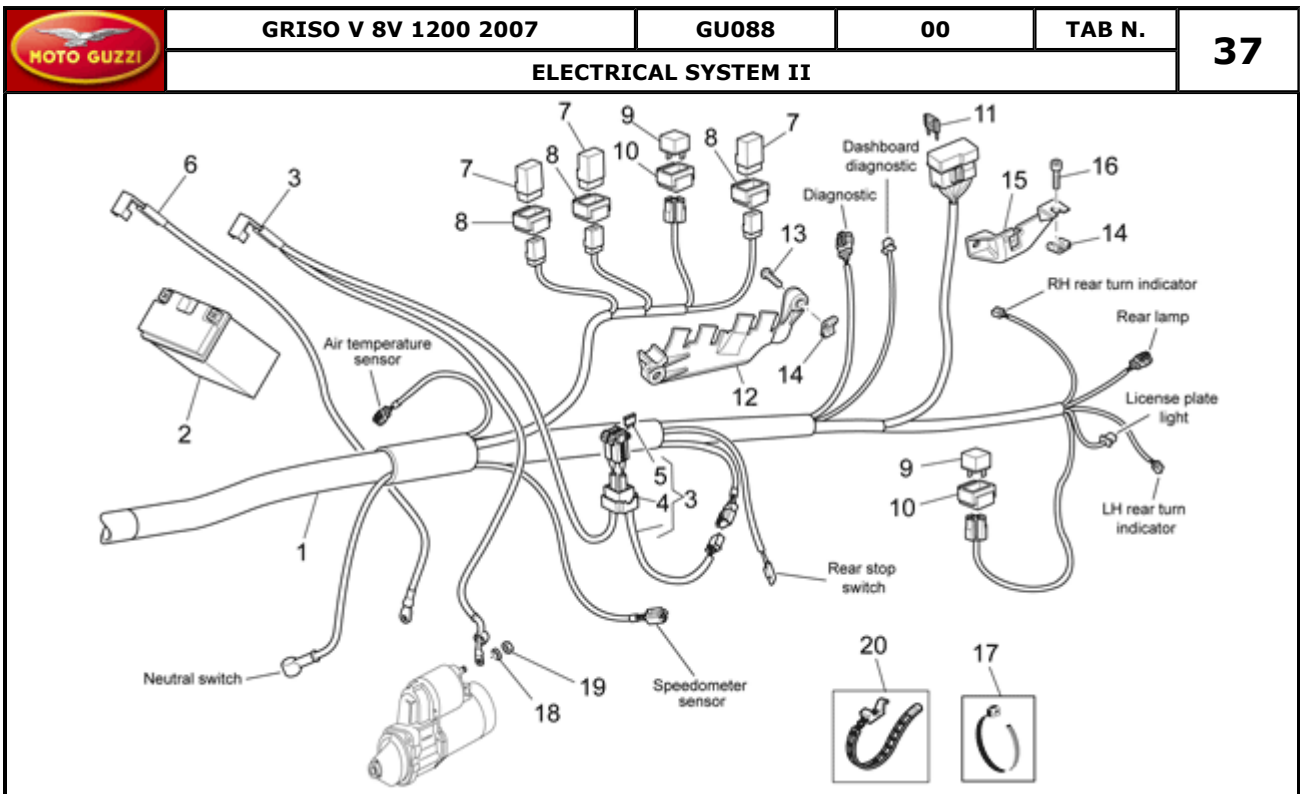

Pos.	Description	Year	I_M	Country	Version	Code	Q.ty	P.Cod.
1	Main wiring harness	-	-	-	-	978407	1	CA009
2	Battery 12V-20Ah	-	-	-	-	GU05704531	1	CC009
3	Wiring	-	-	-	-	GU32748010	1	CA079
4	Rubber fuse box	-	-	-	-	AP8112811	1	CA069
5	Fuse 30A	-	-	-	-	GU28742562	3	CA349
6	Ground-battery lead	-	-	-	-	GU06747900	1	CA039
7	Relay 12V/30A	-	-	-	-	AP8224462	3	CD029
8	Rubber spacer *	-	-	-	-	AP8220283	3	-
9	Injection relay	-	-	-	-	AP8124869	2	CD189
10	Relay rubber	-	-	-	-	AP8220546	2	-
11	Fuse 20A	-	-	-	-	977773	2	CA349
	Fuse 15A	-	-	-	-	977772	4	CA349
	Fuse 3A	-	-	-	-	977769	2	CA349
12	Clamp	-	-	-	-	GU06746300	1	-
13	Screw w/ flange M5x9	-	-	-	-	AP8152339	2	-
14	Clip M5	-	-	-	-	AP8102375	4	-
15	Clamp	-	-	-	-	GU06477000	1	-
16	Hex socket screw M5x15	-	-	-	-	GU98682215	2	-
17	Hose clamp 3,6x20,6	-	-	-	-	GU14609650	13	-
	Hose clamp 2,4x92	-	-	-	-	GU49609601	7	-
18	Washer 8,4x15x1,7	-	-	-	-	GU95129131	1	-
19	Nut M8x1,25	-	-	-	-	GU92609408	1	-
20	Hose clamp	-	-	-	-	GU06609600	3	-