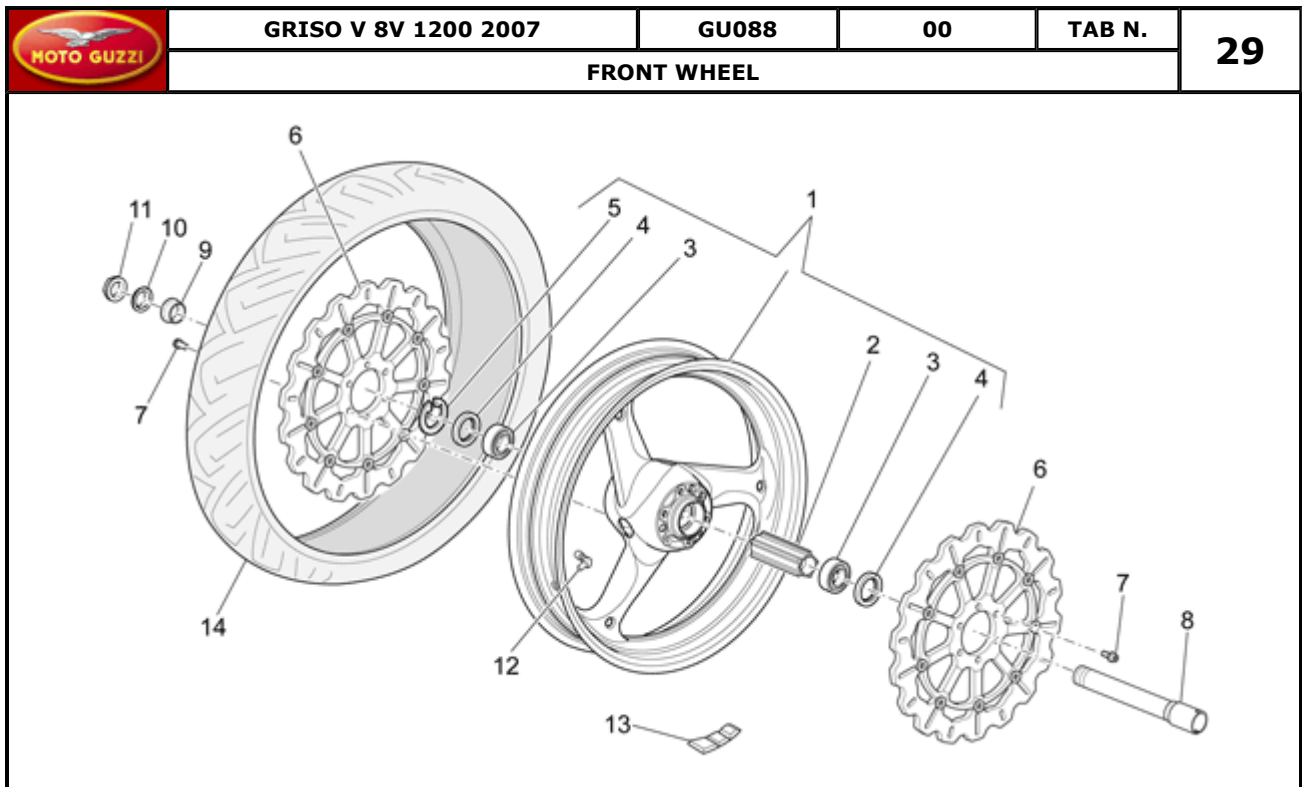

Pos.	Description	Year	I_M	Country	Version	Code	Q.ty	P.Cod.
1	Front wheel, black 3,5x17"	-	-	-	-	GU05610530	1	BB00E
2	Spacer	-	-	-	-	GU05615230	1	BB32E
3	Ball bearing 25x47x12	-	-	-	-	AP8125777	2	BB01E
4	Gasket ring 30x47x7	-	-	-	-	AP8125773	2	-
5	Circlip	-	-	-	-	AP8125779	1	-
6	Front brake disc 320	-	-	-	-	977835	2	IA08*
7	Screw w/ flange M8x20	-	-	-	-	AP8152286	12	IA09*
8	Front wheel spindle	-	-	-	-	GU05614130	1	BB03E
9	Spacer	-	-	-	-	GU06616300	1	-
10	Washer 25,2X36X1	-	-	-	-	GU95005325	1	-
11	Nut	-	-	-	-	GU01612190	1	BB24E
12	Tubeless tyre valve	-	-	-	-	GU03617710	1	BB07E
13	Counterweight	-	-	-	-	GU14616150	1	BB29E