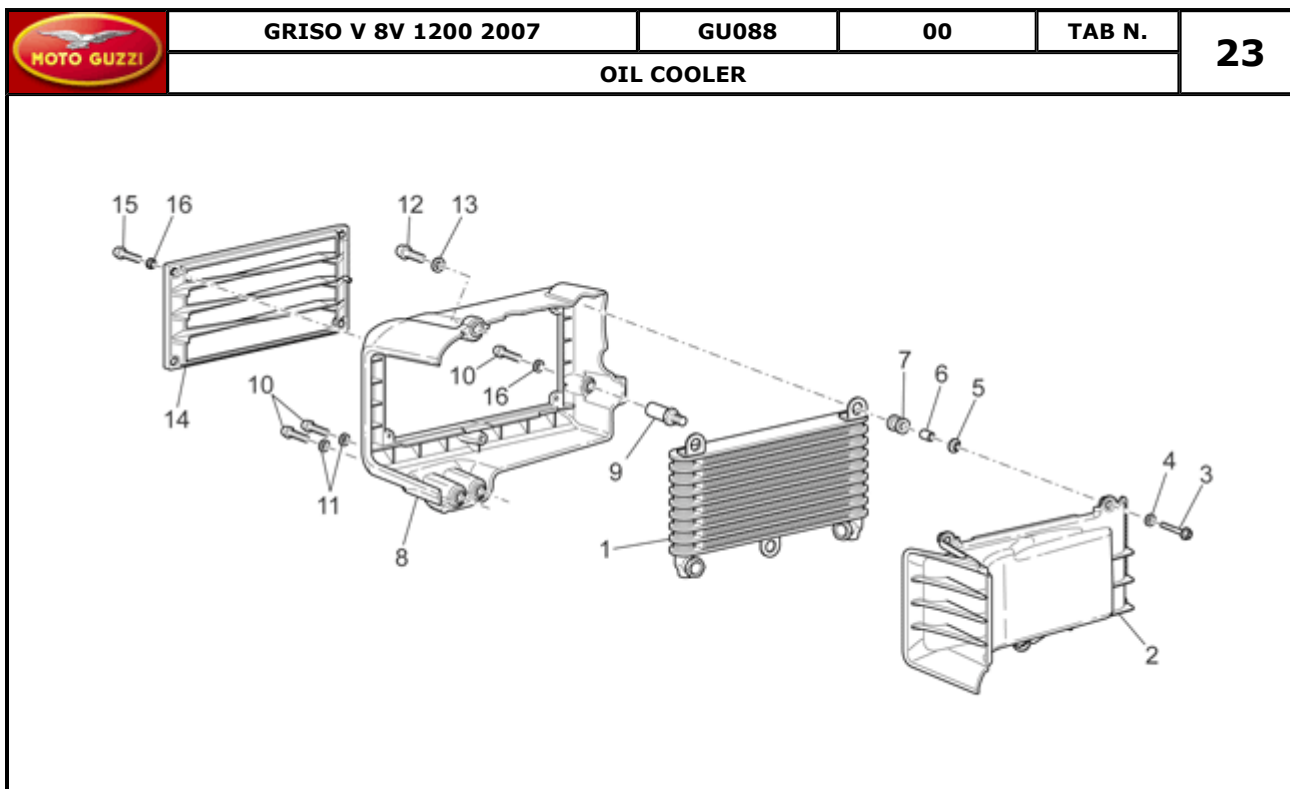

Pos.	Description	Year	I_M_	Country	Version	Code	Q.ty	P.Cod.
1	Oil cooler cpl.	-	-	-	-	GU06162000	1	
2	Duct	-	-	-	-	GU06583200	1	
3	Screw w/ flange M6X30	-	-	-	-	AP8152281	3	
4	Washer 6,4x13x1,5	-	-	-	-	GU95005306	3	
5	Bush	-	-	-	-	AP8121032	3	
6	Spacer 7x10x11	-	-	-	-	GU91180711	3	
7	Rubber spacer *	-	-	-	-	AP8120030	3	
8	Cover	-	-	-	-	GU06583000	1	
9	Spacer	-	-	-	-	GU06583600	1	
10	Screw M8X40	-	-	-	-	GU98690440	3	
11	Washer 8,4X13X0,8	-	-	-	-	GU14615901	3	
12	Screw M10x50	-	-	-	-	GU98690550	1	
13	Washer 10,5x16x1	-	-	-	-	GU19149800	1	
14	Water cooler grille	-	-	-	-	GU06582600	1	
15	Hex socket screw M5X12	-	-	-	-	GU98230512	4	
16	T bush	-	-	-	-	AP8121811	4