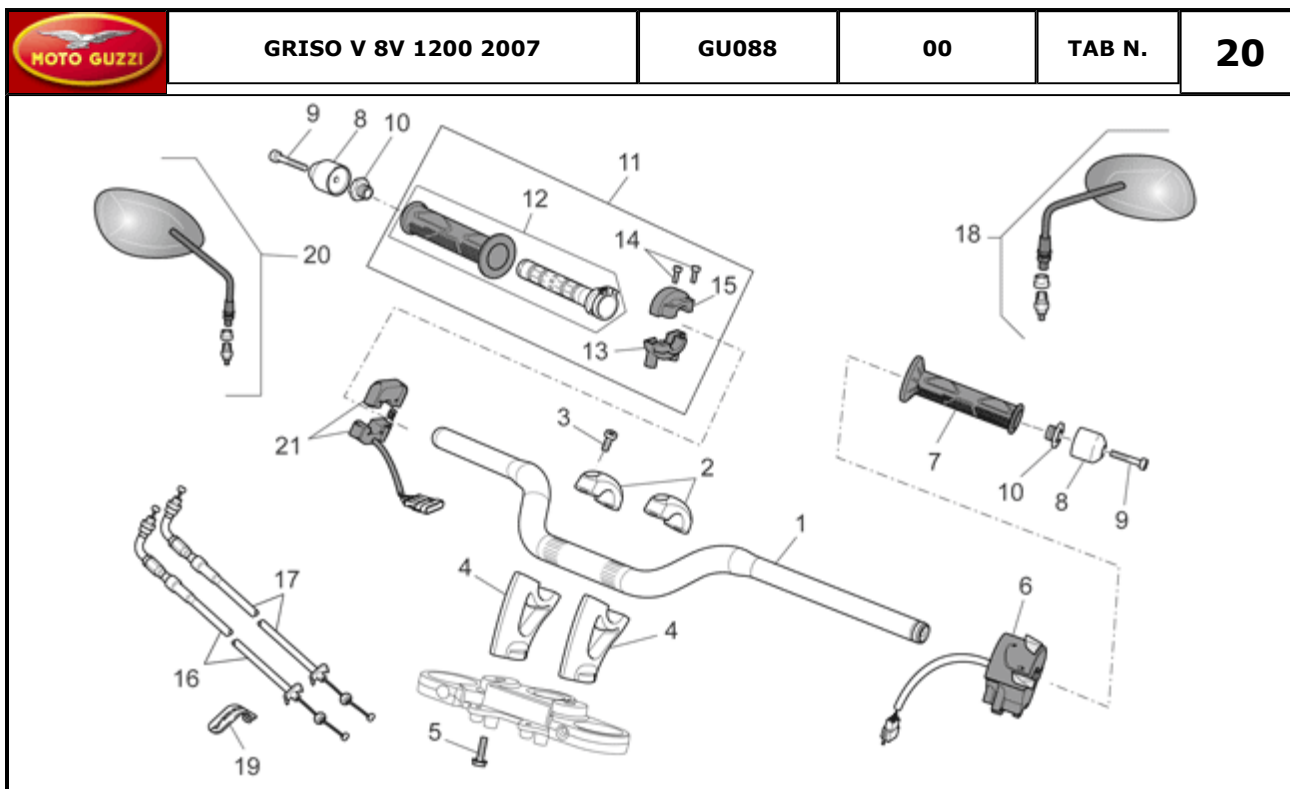

Pos.	Description	Year	I_M	Country	Version	Code	Q.ty	P.Cod.
1	Handlebar	-	-	-	-	978204	1	
2	Upper U-bolt	-	-	-	-	GU06500600	2	
3	Screw M8x30	-	-	-	-	GU98700430	4	
4	Lower U-bolt	-	-	-	-	GU06500200	2	
5	Screw w/ flange M10x40*	-	-	-	-	AP8152325	2	
6	LH lights selector	-	-	-	-	AP8127703	1	
7	LH hand grip	-	-	-	-	AP8118579	1	
8	Anti.v weight, chr.	-	-	-	-	GU32602860	2	
9	Hex socket screw M6x40	-	-	-	-	GU98600340	2	
10	Anti vib.weight trailing	-	-	-	-	AP8121520	2	
11	Throttle cpl.	-	-	-	-	GU05603331	1	
12	RH hand grip	-	-	-	-	GU01603480	1	
13	Front gas lever U-bolt	-	-	-	-	AP8118502	1	
14	Cap screw	-	-	-	-	AP8118492	2	
15	Rear gas lever U-bolt	-	-	-	-	AP8118503	1	
16	Gas fastener	-	-	-	-	978743	1	
17	Gas fastener	-	-	-	-	978744	1	
18	LH rearview mirror	-	-	-	-	GU32769860	1	
19	Hose clamp L46 mm	-	-	-	-	GU01609630	4	
	Hose clamp L36 mm	-	-	-	-	GU03609600	1	
20	RH rearview mirror	-	-	-	-	GU32769460	1	
21	Engine stop-start device	-	-	-	-	851998	1