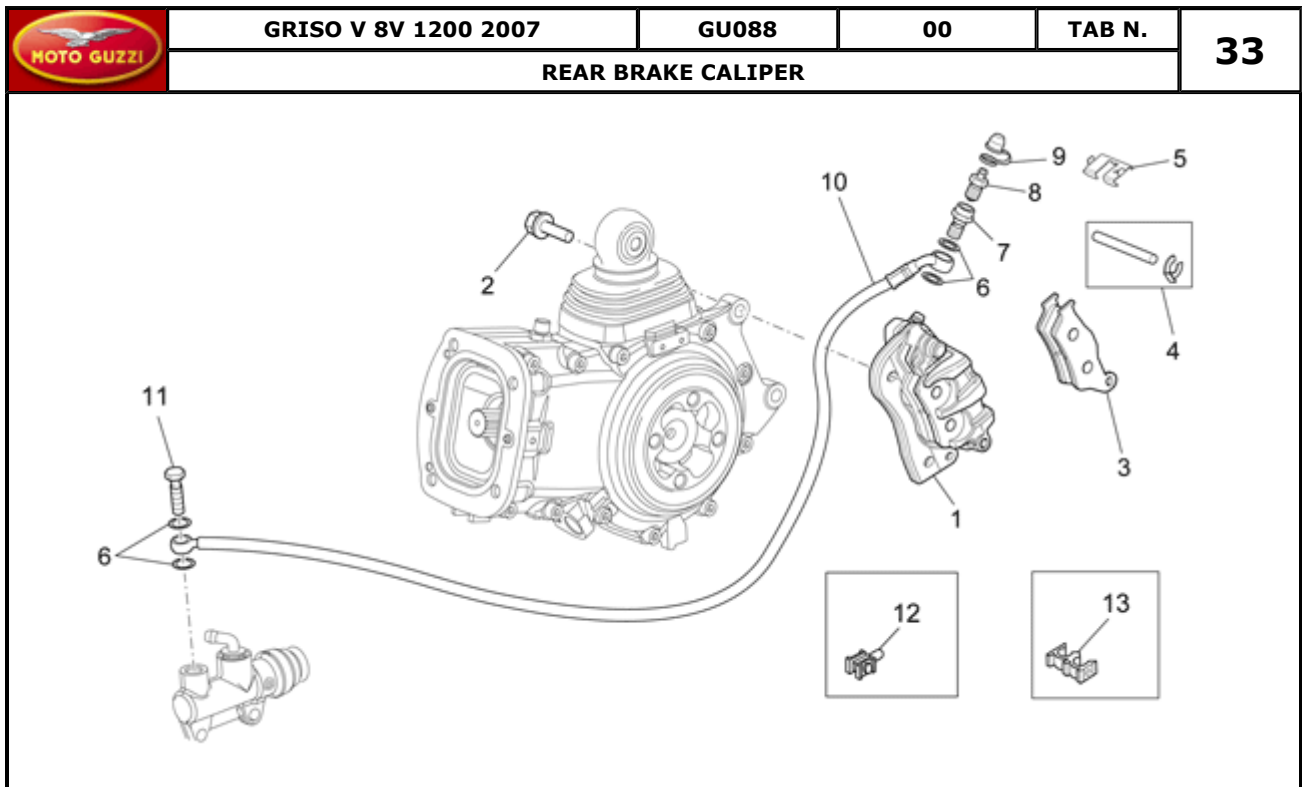

Pos.	Description	Year	I_M_	Country	Version	Code	Q.ty	P.Cod.
1	Rear brake caliper, black	-	-	-	-	978414	1	IA06F
2	Screw w/ flange M10x30*	-	-	-	-	AP8152320	2	IA30F
3	Pads pair	-	-	-	-	GU05654630	1	IA07F
4	Pin+split pin	-	-	-	-	GU05659130	1	IA11F
5	Spring	-	-	-	-	GU05659030	1	IA11F
6	Gasket	-	-	-	-	AP8121915	4	-
7	Screw	-	-	-	-	AP8133597	1	-
8	Air bleed valve	-	-	-	-	AP8133595	1	IA11F
9	Bleed valve cap 20 pc.	-	-	-	-	AP8133596	1	IA11F
10	Rear brake hose	-	-	-	-	978364	1	IA05F
11	Oil pipe screw *	-	-	-	-	AP8133962	1	-
12	Cable-guide hook	-	-	-	-	AP8202238	4	-
13	Cable-guide D8	-	-	-	-	AP8201808	5	-