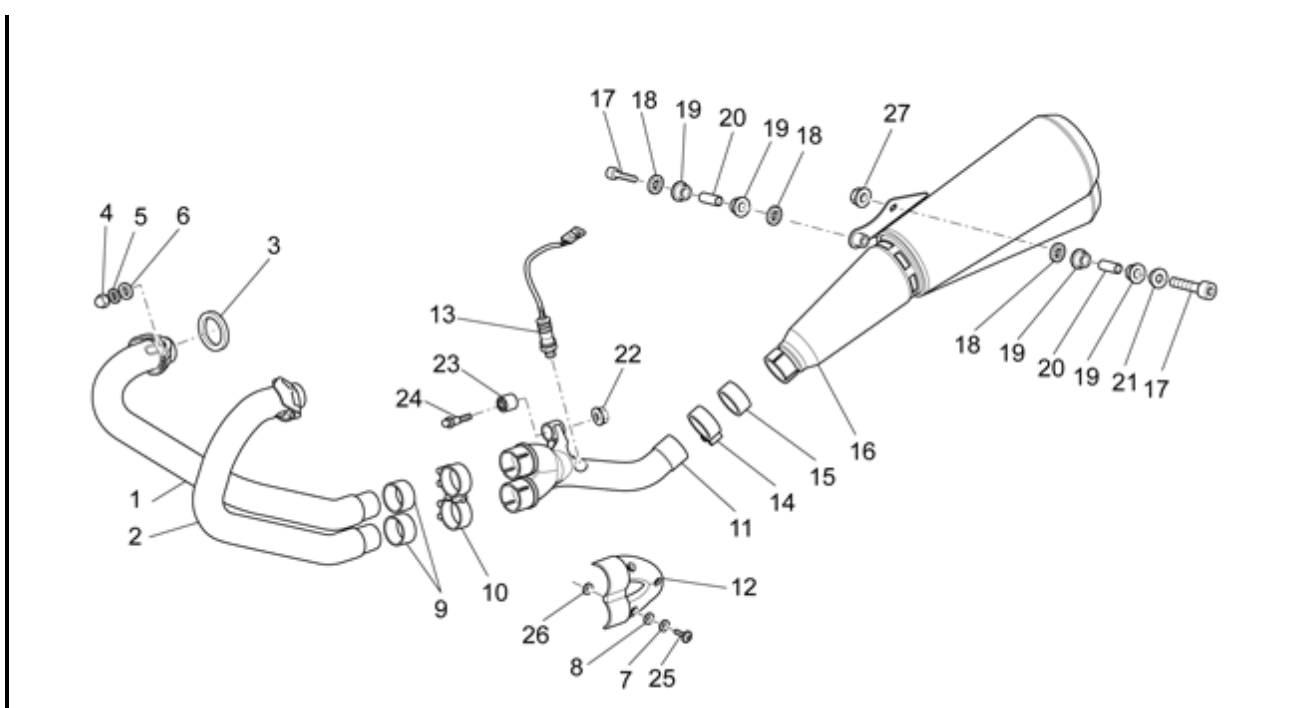

GRISO V 8V 1200 2007	GU088	00	TAB N.	27
	EXHAUST UNIT				

Pos.	Description	Year	I_M_	Country	Version	Code	Q.ty	P.Cod.
1	RH exhaust pipe	-	-	-	-	978396	1	FA00A
2	LH exhaust pipe	-	-	-	-	978397	1	FA00B
3	Gasket	-	-	-	-	976376	2	AO03*
4	Cap nut M8x1,25	-	-	-	-	GU92787008	4	-
5	Washer 8,4X13X0,8	-	-	-	-	GU14615901	4	-
6	Washer 8,4x14,57x1,6	-	-	-	-	GU95005308	4	-
7	Washer 6,4x12	-	-	-	-	GU03013800	3	-
8	Washer 6,5x20x1,5	-	-	-	-	GU95005320	3	-
9	Gasket	-	-	-	-	GU06123500	2	-
10	Hose clamp	-	-	-	-	GU06123401	1	-
11	Central exhaust pipe	-	-	-	-	GU06124800	1	FA069
12	Heat protection	-	-	-	-	GU06121900	1	FA019
13	Lamda sensor	-	-	-	-	GU32727010	1	AN079
14	Hose clamp	-	-	-	-	GU06126900	1	FC029
15	Gasket	-	-	-	-	GU05128230	1	FC019
16	Silencer	-	-	-	-	978242	1	FC009
17	Hex socket screw M8X45	-	-	-	-	GU98680445	2	-
18	Washer 8,5x24x2	-	-	-	-	GU95005312	3	-
19	Rubber exhaust	-	-	-	-	AP8144071	4	-
20	Spacer *	-	-	-	-	AP8121773	2	-
21	Silencer fixing bush	-	-	-	-	AP8134378	1	-
22	Self-locking nut M10*	-	-	-	-	AP8152301	1	-
23	Silent-block	-	-	-	-	AP8220346	1	-
24	Screw w/ flange M10x55	-	-	-	-	AP8152410	1	-
25	Hex socket screw M6x10	-	-	-	-	GU98370609	3	-
26	Washer 5,5X20X1	-	-	-	-	AP8121513	3	-
27	Nut M8x1,25	-	-	-	-	GU92650138	1	-