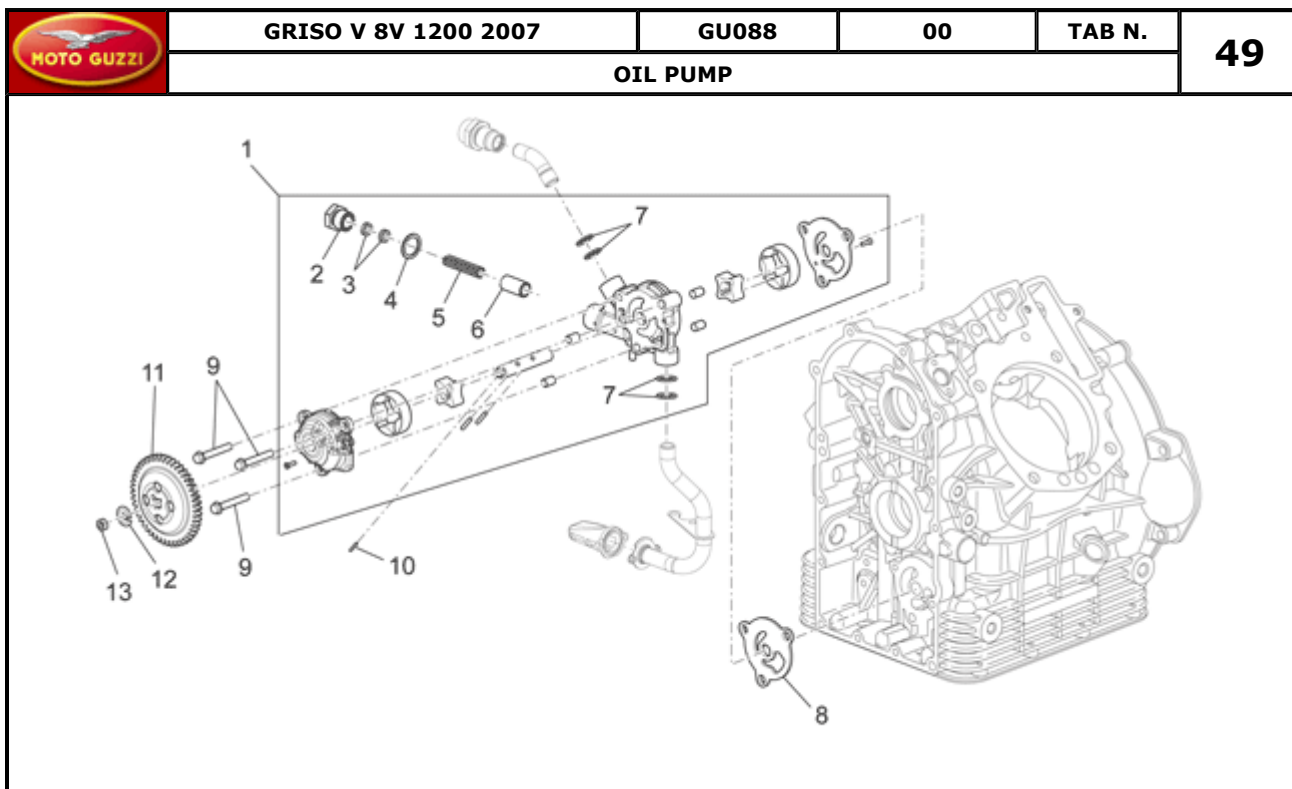

Pos.	Description	Year	I_M_	Country	Version	Code	Q.ty	P.Cod.
1	Oil pump assy.	-	-	-	-	874650	1	AJ059
2	Plug	-	-	-	-	GU31159050	1	AJ129
3	Washer	-	-	-	-	GU30158900	2	AJ129
4	Washer 18,25x24x1	-	-	-	-	GU18144350	1	AJ129
5	Spring	-	-	-	-	829486	1	AJ129
6	Oil pressure valve	-	-	-	-	829661	1	AJ119
7	O-ring	-	-	-	-	237553	4	AO139
8	Gasket	-	-	-	-	874482	1	AO139
9	Screw M6X45	-	-	-	-	414835	3	-
10	Pin 2x13,8	-	-	-	-	874801	1	-
11	Oil pump gear	-	-	-	-	874616	1	AJ079
12	Special washer	-	-	-	-	875119	1	-
13	Low nut	-	-	-	-	873906	1	-